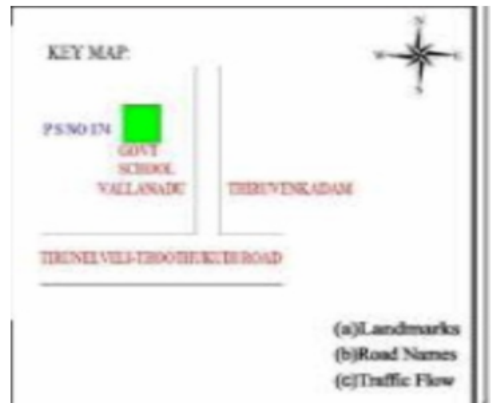

Key MAP View