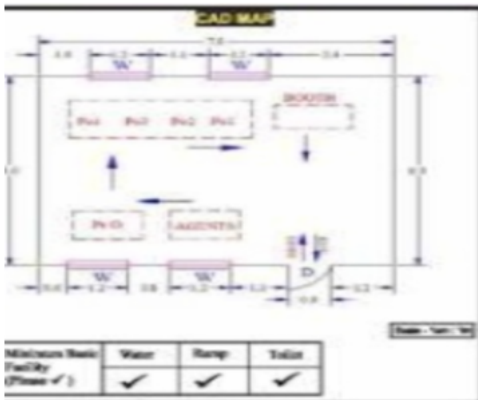

Cad View

Key MAP View