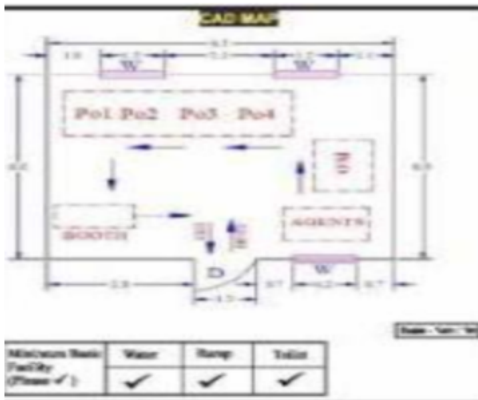

Google Map View

Polling Station Building Front View

Polling Station Front View

Cad View

Key MAP View

1 பெயர் : எசக்கியம்மாள் கணவர் பெயர் : ஐயப்பன் வீட்டு எண் : 1 வயது : 64 பாலினம் : பெண் Photo is available	RCP1557511	2 பெயர் : சுடலைமணி தந்தை பெயர் : ஐயப்பன் வீட்டு எண் : 1 வயது : 44 பாலினம் : ஆண் Photo is available	FJL2616076	3 பெயர் : வடிவேலு தந்தை பெயர் : சுப்பையா வீட்டு எண் : 2 வயது : 61 பாலினம் : ஆண் Photo is available	RCP1557529
4 பெயர் : ரத்தினம் கணவர் பெயர் : வடிவேலு வீட்டு எண் : 2 வயது : 57 பாலினம் : பெண் Photo is available	RCP1557537	5 பெயர் : சுவைமான் தந்தை பெயர் : அப்துல்ரஹ்மான் வீட்டு எண் : 2 வயது : 38 பாலினம் : ஆண் Photo is available	FJL2723427	6 பெயர் : செய்யதுஇப்ராஹிம் தந்தை பெயர் : அப்துல் வீட்டு எண் : 3 வயது : 58 பாலினம் : ஆண் Photo is available	FJL2723435
7 பெயர் : பானுமதி தந்தை பெயர் : ராக்கம்ராஜா வீட்டு எண் : 6-52 வயது : 44 பாலினம் : பெண் Photo is available	FJL1799824	8 பெயர் : மணி (என்ற) பரதேசி தந்தை பெயர் : சிவனு வீட்டு எண் : 9 வயது : 77 பாலினம் : ஆண் Photo is available	RCP1557545	9 பெயர் : கருப்பம்மாள் கணவர் பெயர் : மணி (என்ற) பரதேசி வீட்டு எண் : 9 வயது : 66 பாலினம் : பெண் Photo is available	RCP1557552
10 பெயர் : சுப்புராஜ் தந்தை பெயர் : வைகுண்டம் வீட்டு எண் : 10 வயது : 55 பாலினம் : ஆண் Photo is available	RCP1557560	11 பெயர் : சந்தியா ம தந்தை பெயர் : மணி வீட்டு எண் : 10 வயது : 27 பாலினம் : பெண் Photo is available	RCP1242114	12 பெயர் : செய்யது அப்துல் கரீம் தந்தை பெயர் : அப்துல் ரஹ்மான் வீட்டு எண் : 10-4 வயது : 33 பாலினம் : ஆண் Photo is available	RCP0709246
13 பெயர் : ஹாஜா பேகம் தந்தை பெயர் : முகம்மது இஸ்மாயில் வீட்டு எண் : 10-14 வயது : 31 பாலினம் : பெண் Photo is available	RCP0826743	14 பெயர் : ஷகிலாபானு கணவர் பெயர் : செய்யாதுமீரான் வீட்டு எண் : 10-31 வயது : 55 பாலினம் : பெண் Photo is available	RCP0065425	15 பெயர் : மொகைதீன்அதுல்காதர் தந்தை பெயர் : காதர்முகைதீன் வீட்டு எண் : 10-32 வயது : 37 பாலினம் : ஆண் Photo is available	RCP0065466
16 பெயர் : முகமது புகாரி பாசித் தந்தை பெயர் : முஜீபுர் ரஹ்மான் வீட்டு எண் : 10-37 வயது : 32 பாலினம் : ஆண் Photo is available	RCP0709238	17 பெயர் : ஜோஸ்மின்பேகம் கணவர் பெயர் : செய்யதுஅப்துல்கரீன் வீட்டு எண் : 10-41 வயது : 48 பாலினம் : பெண் Photo is available	RCP0065615	18 பெயர் : தெளிக் முபீன் தந்தை பெயர் : காதர் பட்சா வீட்டு எண் : 10/42 வயது : 21 பாலினம் : பெண் Photo is available	NEW2433837
19 பெயர் : ஆறுமுகராஜ் தந்தை பெயர் : சண்முகம் வீட்டு எண் : 10-60 வயது : 43 பாலினம் : ஆண் Photo is available	RCP0065607	20 பெயர் : கண்ணன் தந்தை பெயர் : சண்முகம் வீட்டு எண் : 10-60 வயது : 32 பாலினம் : ஆண் Photo is available	RCP0590182	21 பெயர் : இந்திரா கணவர் பெயர் : சந்தனராஜ் வீட்டு எண் : 10-64A வயது : 57 பாலினம் : பெண் Photo is available	RCP0975805
22 பெயர் : சந்தனராஜ் தந்தை பெயர் : சண்முகம் வீட்டு எண் : 10-64A வயது : 57 பாலினம் : ஆண் Photo is available	RCP0903278	23 பெயர் : சண்முகத்தாய் கணவர் பெயர் : தங்கபாண்டி வீட்டு எண் : 10-66 வயது : 55 பாலினம் : பெண் Photo is available	RCP0065367	24 பெயர் : ஆனந்தன் தந்தை பெயர் : நம்பி வீட்டு எண் : 10-67 வயது : 48 பாலினம் : ஆண் Photo is available	RCP0903120
25 பெயர் : மாரீஸ்வரி கணவர் பெயர் : மாடசாமி வீட்டு எண் : 10-90 வயது : 34 பாலினம் : பெண் Photo is available	RCP0903195	26 பெயர் : மணி தந்தை பெயர் : சுடலைக்கண்ணு வீட்டு எண் : 10-91 வயது : 39 பாலினம் : ஆண் Photo is available	RCP0826891	27 பெயர் : ரமேஷ்ராஜா தந்தை பெயர் : சுடலை வீட்டு எண் : 10-92 வயது : 31 பாலினம் : ஆண் Photo is available	RCP0903161
28 பெயர் : சுப்ரமணியன் தந்தை பெயர் : வெள்ளைச்சாமி வீட்டு எண் : 10-100D வயது : 51 பாலினம் : ஆண் Photo is available	RCP0975862	29 பெயர் : இந்திராணி கணவர் பெயர் : சுப்ரமணியன் வீட்டு எண் : 10-100D வயது : 46 பாலினம் : பெண் Photo is available	RCP0975870	30 பெயர் : திருவாசகம் தந்தை பெயர் : கணபதி வீட்டு எண் : 10-108 வயது : 68 பாலினம் : ஆண் Photo is available	RCP0065540