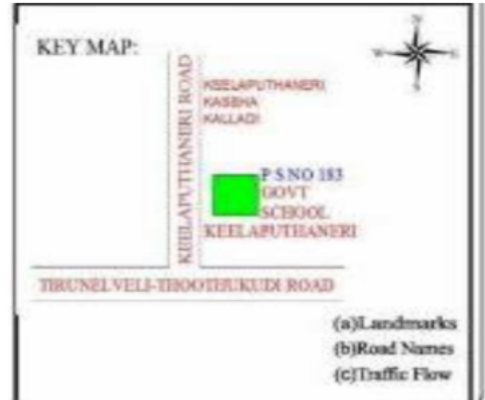

Key MAP View