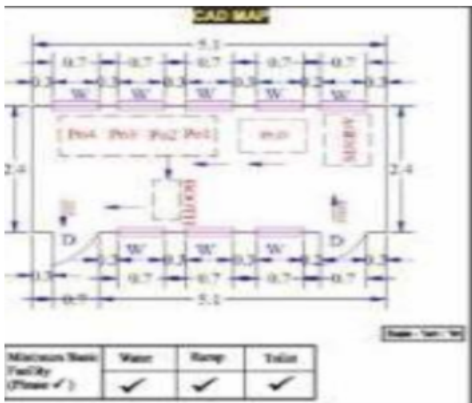

Nazri Naksha

Google Map View

Polling Station Building Front View

Polling Station Front View

Cad View

Key MAP View

1 பெயர் : ஜோதி லெட்சுமி கணவர் பெயர் : வேல் முருகன் வீட்டு எண் : 1 வயது : 31 பாலினம் : பெண் Photo is available RCP0829226	2 பெயர் : முத்துவேல் தந்தை பெயர் : பரமசிவன் வீட்டு எண் : 1-2 வயது : 37 பாலினம் : ஆண் Photo is available RCP0592790	3 பெயர் : முத்துலலெட்சுமி கணவர் பெயர் : முத்துவேல் வீட்டு எண் : 1-2 வயது : 32 பாலினம் : பெண் Photo is available RCP0829325
4 பெயர் : சுப்பிரமணியன் தந்தை பெயர் : வெங்கட்ராமன் வீட்டு எண் : 1/7 வயது : 70 பாலினம் : ஆண் Photo is available TWX2045151	5 பெயர் : விஜயா நாராயணன் தந்தை பெயர் : ராஜா கிருஷ்ணன் வீட்டு எண் : 1/8 வயது : 26 பாலினம் : ஆண் Photo is available RCP1298470	6 பெயர் : துளசி ராஜன் தந்தை பெயர் : ராஜா கிருஷ்ணன் வீட்டு எண் : 1/8 வயது : 24 பாலினம் : ஆண் Photo is available RCP1887223
7 பெயர் : சித்ரா லெட்சுமி கணவர் பெயர் : வீரபுத்திரன் வீட்டு எண் : 1/11 வயது : 37 பாலினம் : பெண் Photo is available RCP1895341	8 பெயர் : பிரேமராஜ் தந்தை பெயர் : திருவேங்கிடசெல்வம் வீட்டு எண் : 1-12 வயது : 37 பாலினம் : ஆண் Photo is available RCP0242099	9 பெயர் : அனிதா கணவர் பெயர் : பிரேமராஜ் வீட்டு எண் : 1/12 வயது : 32 பாலினம் : பெண் Photo is available RCP1886985
10 பெயர் : சுந்தராஜ் தந்தை பெயர் : வீராச்சாமி வீட்டு எண் : 1-20 வயது : 55 பாலினம் : ஆண் Photo is available RCP0147454	11 பெயர் : விஜயஜானகி கணவர் பெயர் : சுந்தராஜ் வீட்டு எண் : 1-20 வயது : 47 பாலினம் : பெண் Photo is available RCP0147447	12 பெயர் : அர்ஜீன் தந்தை பெயர் : முத்துராஜ் வீட்டு எண் : 1-25 வயது : 32 பாலினம் : ஆண் Photo is available RCP0828947
S2 13 பெயர் : இராமநாதன் தந்தை பெயர் : சங்கரசுப்பு வீட்டு எண் : 1/26-1 வயது : 29 பாலினம் : ஆண் Photo is available SFY1142264	14 பெயர் : சத்யா கணவர் பெயர் : சீனிவாசன் சுரேஷ் வீட்டு எண் : 1/30 வயது : 39 பாலினம் : பெண் Photo is available RCP2115814	15 பெயர் : மகராசி தந்தை பெயர் : ஆறுமுகம் வீட்டு எண் : 1/33 வயது : 28 பாலினம் : பெண் Photo is available RCP1887199
16 பெயர் : செண்பகவல்லி தந்தை பெயர் : ஆறுமுகம் வீட்டு எண் : 1/33 வயது : 26 பாலினம் : பெண் Photo is available RCP1895317	17 பெயர் : ரேவதி கணவர் பெயர் : தங்க கண்ணு வீட்டு எண் : 1/49 வயது : 37 பாலினம் : பெண் Photo is available RCP2107803	18 பெயர் : குமாரசாமி தந்தை பெயர் : உலகநாதன் வீட்டு எண் : 1/59 வயது : 85 பாலினம் : ஆண் Photo is available RCP1321371
S2 19 பெயர் : பொன்னம்மாள் கணவர் பெயர் : குமாரசாமி வீட்டு எண் : 1/59 வயது : 76 பாலினம் : பெண் Photo is available RCP1321256	20 பெயர் : குருமூர்த்தி நாதன் தந்தை பெயர் : குமாரசாமி வீட்டு எண் : 1/59 வயது : 42 பாலினம் : ஆண் Photo is available RCP1321355	# 21 பெயர் : மகாலெட்சுமி சிற்றம்பலம் கணவர் பெயர் : சந்தனகணேஷ் வீட்டு எண் : 1-59 வயது : 26 பாலினம் : பெண் Photo is available RCP1304096
22 பெயர் : முருகன் தந்தை பெயர் : சங்கரன் வீட்டு எண் : 1-59-1 வயது : 50 பாலினம் : ஆண் Photo is available RCP1304088	23 பெயர் : ஜோதி லட்சுமி கணவர் பெயர் : முருகன் வீட்டு எண் : 1-59-1 வயது : 41 பாலினம் : பெண் Photo is available RCP1301746	24 பெயர் : பிரேமலதா கணவர் பெயர் : விக்னெஷ்வரி வீட்டு எண் : 1/60 வயது : 51 பாலினம் : பெண் Photo is available RCP2201721
25 பெயர் : லெட்சுமி தந்தை பெயர் : பாலசுப்ரமணியன் வீட்டு எண் : 1/61 வயது : 27 பாலினம் : பெண் Photo is available RCP1321181	26 பெயர் : சதாசிவம் தந்தை பெயர் : பத்திரகாளி வீட்டு எண் : 1-76 வயது : 44 பாலினம் : ஆண் Photo is available RCP0066787	27 பெயர் : பாலாஜி தந்தை பெயர் : ராதாகிருஷ்ணன் வீட்டு எண் : 1-79 வயது : 33 பாலினம் : ஆண் Photo is available RCP0592238
28 பெயர் : பொன்னுபிநாயா தந்தை பெயர் : பாலாஜி வீட்டு எண் : 1/79 வயது : 33 பாலினம் : பெண் Photo is available RCP2061026	29 பெயர் : பிரபாகரன் தந்தை பெயர் : ராமராஜ் வீட்டு எண் : 1/86 வயது : 26 பாலினம் : ஆண் Photo is available RCP1944859	30 பெயர் : சுந்தரி ஈஸ்வரி கணவர் பெயர் : மனோவா வீட்டு எண் : 1/94 வயது : 29 பாலினம் : பெண் Photo is available RCP2060978