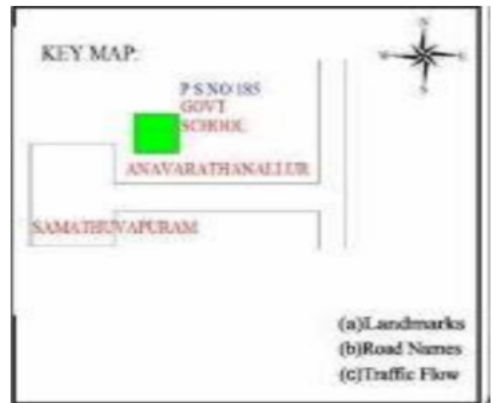

Cad View

Key MAP View