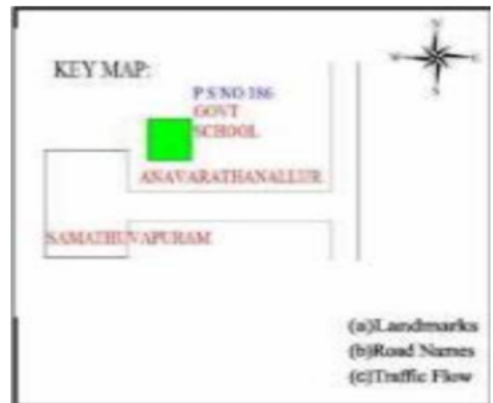

Cad View

Key MAP View