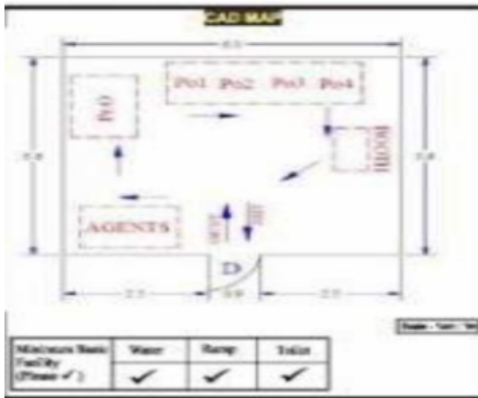

Google Map View

Polling Station Building Front View

Polling Station Front View

Cad View

Key MAP View

1 பெயர் : திருவேங்கடநாராயணன் தந்தை பெயர்: திருமலை வீட்டு எண் : 1/2 வயது : 70 பாலினம் : ஆண் Photo is available	RCP2273605	2 பெயர் : மங்கை திருவேங்கடநாராயணன் கணவர் பெயர்: திருவேங்கடநாராயணன் வீட்டு எண் : 1/2 வயது : 64 பாலினம் : பெண் Photo is available	RCP2273621	3 பெயர் : சங்கர் நா தந்தை பெயர்: நாராயணன் வீட்டு எண் : 1/4 வயது : 45 பாலினம் : ஆண் Photo is available	RCP2356087
4 பெயர் : பேச்சிமுத்து தந்தை பெயர்: முருகன் வீட்டு எண் : 1-5 வயது : 33 பாலினம் : ஆண் Photo is available	RCP0712950	5 பெயர் : ராகவன் தந்தை பெயர்: ஆழ்வன் வீட்டு எண் : 1/5 வயது : 26 பாலினம் : ஆண் Photo is available	RCP1302314	6 பெயர் : பூநீரஞ்சனி தந்தை பெயர்: ஆழ்வான் வீட்டு எண் : 1/5, வயது : 21 பாலினம் : பெண் Photo is available	RCP2167245
7 பெயர் : அலமேலுமங்கை கணவர் பெயர்: பொன்னம்பலம் வீட்டு எண் : 1-8 வயது : 39 பாலினம் : பெண் Photo is available	RCP0243048	8 பெயர் : கோதா ராகவி தந்தை பெயர்: திருவேங்கட நாராயணன் வீட்டு எண் : 1/8 வயது : 30 பாலினம் : பெண் Photo is available	RCP1993849	9 பெயர் : ராமநாராயணன் தந்தை பெயர்: அனந்தராமன் வீட்டு எண் : 1-9 வயது : 28 பாலினம் : ஆண் Photo is available	RCP1202944
10 பெயர் : லட்சுமணன் தந்தை பெயர்: ஆனந்தராமன் வீட்டு எண் : 1/9 வயது : 26 பாலினம் : ஆண் Photo is available	RCP1302306	11 பெயர் : சிவசுப்பிரமணியன் தந்தை பெயர்: நயினார்தேவர் வீட்டு எண் : 1-14 வயது : 69 பாலினம் : ஆண் Photo is available	RCP1535004	12 பெயர் : வேலம்மாள் கணவர் பெயர்: சிவசுப்பிரமணியன் வீட்டு எண் : 1-14 வயது : 65 பாலினம் : பெண் Photo is available	RCP1535012
13 பெயர் : கணபதி கணவர் பெயர்: கோமதிநாயகம் வீட்டு எண் : 1-14 வயது : 39 பாலினம் : பெண் Photo is available	RCP1202878	14 பெயர் : நடராஜன் தந்தை பெயர்: சிவசுப்பிரமணி வீட்டு எண் : 1-14 வயது : 37 பாலினம் : ஆண் Photo is available	RCP0068619	15 பெயர் : சரவணன் தந்தை பெயர்: சிவசுப்பிரமணியன் வீட்டு எண் : 1-14 வயது : 34 பாலினம் : ஆண் Photo is available	RCP0243030
16 பெயர் : பேச்சியம்மாள் கணவர் பெயர்: நடராஜன் வீட்டு எண் : 1/14 வயது : 27 பாலினம் : பெண் Photo is available	RCP2033512	17 பெயர் : காளிமுத்து தந்தை பெயர்: வனராஜ் வீட்டு எண் : 1-15 வயது : 39 பாலினம் : ஆண் Photo is available	RCP0068718	18 பெயர் : வீரபாண்டி தந்தை பெயர்: வனராஜ் வீட்டு எண் : 1-15 வயது : 36 பாலினம் : ஆண் Photo is available	RCP0068700
19 பெயர் : சிவகாமி தந்தை பெயர்: வனராஜ் வீட்டு எண் : 1-15 வயது : 27 பாலினம் : பெண் Photo is available	RCP1203082	20 பெயர் : எழிலரசி தந்தை பெயர்: சிவசுப்பிரமணியன் வீட்டு எண் : 1-16 வயது : 32 பாலினம் : பெண் Photo is available	RCP0597153	21 பெயர் : சங்கீதா கணவர் பெயர்: சின்னத்துரை வீட்டு எண் : 1-18 வயது : 31 பாலினம் : பெண் Photo is available	RCP1140425
22 பெயர் : வண்டிலையான் பா தந்தை பெயர்: பால்பாண்டி வீட்டு எண் : 1/22 வயது : 21 பாலினம் : ஆண் Photo is available	RCP2180545	23 பெயர் : பொன்றாஜ் தந்தை பெயர்: வெங்கடாசலம் வீட்டு எண் : 1-23 வயது : 42 பாலினம் : ஆண் Photo is available	RCP0243055	24 பெயர் : ராமலெட்சுமி கணவர் பெயர்: காளிமுத்து வீட்டு எண் : 1/25 வயது : 40 பாலினம் : பெண் Photo is available	RCP1320845
25 பெயர் : மணிகண்டன் தந்தை பெயர்: பாலகிருஷ்ணன் வீட்டு எண் : 1-25 வயது : 29 பாலினம் : ஆண் Photo is available	RCP0978965	26 பெயர் : துரைமுருகன் தந்தை பெயர்: பாலகிருஷ்ணன் வீட்டு எண் : 1-25 வயது : 28 பாலினம் : ஆண் Photo is available	RCP1202886	27 பெயர் : மாரிமுத்து வ தாயின் பெயர்: மாரியம்மாள் வீட்டு எண் : 1/25 வயது : 20 பாலினம் : ஆண் Photo is available	RCP2222644
28 பெயர் : கந்தசெல்வி தந்தை பெயர்: சுப்பிரமணியன் வீட்டு எண் : 1-26 வயது : 28 பாலினம் : பெண் Photo is available	RCP1202894	29 பெயர் : வண்டிலைலச்சி தந்தை பெயர்: சுப்பிரமணியன் வீட்டு எண் : 1-26A வயது : 30 பாலினம் : பெண் Photo is available	RCP0832022	30 பெயர் : இலங்காமணி தந்தை பெயர்: சுப்பிரமணியன் வீட்டு எண் : 1-26எ வயது : 27 பாலினம் : ஆண் Photo is available	RCP1266428