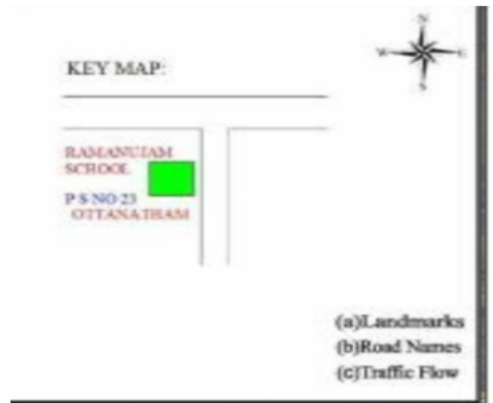

Key MAP View