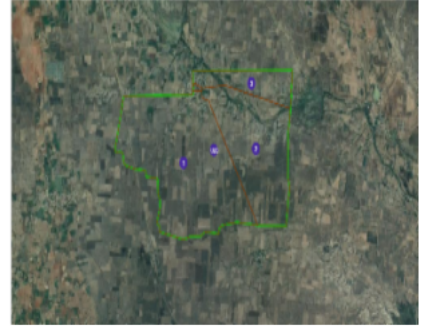

**3. வாக்குச் சாவடியின் விவரங்கள்**

<b>வாக்குச் சாவடியின் எண் மற்றும் பெயர் :</b> 24 - ராமானுஜம் இந்து நடுநிலைப்பள்ளி மேற்கு பகுதி ஓட்டநத்தம்  <b>வாக்குச் சாவடியின் முகவரி :</b> ராமானுஜம் இந்து நடுநிலைப்பள்ளி மேற்கு பகுதி ஓட்டநத்தம்	<b>வாக்குச் சாவடியின் வகைப்பாடு</b> (ஆண்/பெண்/பொது)	<b>பொது</b>
	<b>துணை வாக்குச் சாவடிகளின் எண்ணிக்கை :</b>	0

**4. வாக்காளர்களின் எண்ணிக்கை**

தொடங்கும் வரிசை எண்	முடியும் வரிசை எண்.	நிகர வாக்காளர்களின் எண்ணிக்கை			
		ஆண்	பெண்	மூன்றாம் பாலினம்	மொத்தம்
1	1026	485	538	0	1023

கையொப்பம்

Nazri Naksha

Google Map View

Polling Station Building Front View