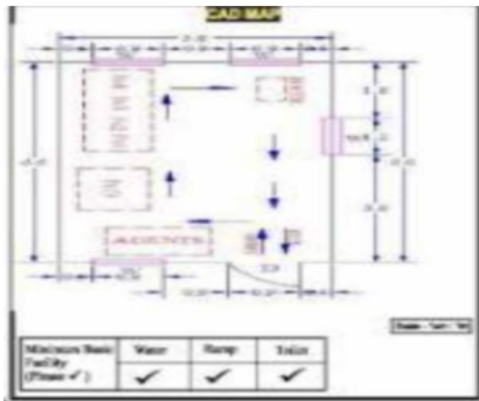

Google Map View

Polling Station Building Front View

Polling Station Front View

Cad View

Key MAP View

1 பெயர் : ஸிராஜ்முனிரா கணவர் பெயர்: முகமதுசைபிதீன் வீட்டு எண் : 1 வயது : 44 பாலினம் : பெண் Photo is available	FRG1901990	2 பெயர் : ஹரிஹரசந்தர் தந்தை பெயர்: நயினார் வீட்டு எண் : 1 வயது : 27 பாலினம் : ஆண் Photo is available	RCP1204205	3 பெயர் : முஹமத்நோஃபல் தந்தை பெயர்: சமீம் வீட்டு எண் : 1/2 வயது : 21 பாலினம் : ஆண் Photo is available	RCP2243715
4 பெயர் : முஹம்மது ஹசன் தந்தை பெயர்: பசீர் அஹமது வீட்டு எண் : 1/2/1 வயது : 57 பாலினம் : ஆண் Photo is available	RCP2067486	5 பெயர் : நாசூர் மீரான் தந்தை பெயர்: சாகுல் ஹமீது வீட்டு எண் : 1-2-1 வயது : 42 பாலினம் : ஆண் Photo is available	RCP1166966	6 பெயர் : மைமூன்ஆப்ரின் தந்தை பெயர்: நாசூர்மீரான் வீட்டு எண் : 1/2/1 வயது : 19 பாலினம் : பெண் Photo is available	RCP2334225
7 பெயர் : நாசூர்மீரான் தந்தை பெயர்: முகம்மது காசீம் வீட்டு எண் : 1-2-2 வயது : 45 பாலினம் : ஆண் Photo is available	RCP0070524	8 பெயர் : பிர்தெவிஸ் பாத்திமா கணவர் பெயர்: முகைதீன் பிச்சை சேட் வீட்டு எண் : 1-3 வயது : 33 பாலினம் : பெண் Photo is available	RCP0714097	9 பெயர் : முகம்மதுமுகைதின் அசாருதீன் தந்தை பெயர்: நயினார் முகம்மது வீட்டு எண் : 1-3 வயது : 30 பாலினம் : ஆண் Photo is available	RCP0833533
10 பெயர் : கதிஜா சோபியா கணவர் பெயர்: முகம்மது மைதீன் அசாருதீன் வீட்டு எண் : 1/3 வயது : 24 பாலினம் : பெண் Photo is available	XRQ2472520	11 பெயர் : சாகுல் ஹமீது தந்தை பெயர்: அசன் முகைதீன் வீட்டு எண் : 1/4 வயது : 34 பாலினம் : ஆண் Photo is available	RCP1958198	12 பெயர் : செய்யது பாத்திமா கணவர் பெயர்: தமீம் அன்சாரி வீட்டு எண் : 1/4 வயது : 30 பாலினம் : பெண் Photo is available	RCP2118172
13 பெயர் : மரியம் சபீனா கணவர் பெயர்: சேக் மீரான் வீட்டு எண் : 1/5 வயது : 39 பாலினம் : பெண் Photo is available	RCP1304245	14 பெயர் : நூர்ஜஹான் யூசுப் கணவர் பெயர்: யூசுப் வீட்டு எண் : 1/6 வயது : 71 பாலினம் : பெண் Photo is available	FRG2385482	15 பெயர் : ஜாபர் தந்தை பெயர்: யூசுப் வீட்டு எண் : 1/6 வயது : 50 பாலினம் : ஆண் Photo is available	FRG2311355
16 பெயர் : சுபைதா கணவர் பெயர்: ஜாபர் வீட்டு எண் : 1/6 வயது : 46 பாலினம் : பெண் Photo is available	FRG1720242	17 பெயர் : சுஹைது ஜா தந்தை பெயர்: ஜாபர் யூ வீட்டு எண் : 1/6 வயது : 25 பாலினம் : ஆண் Photo is available	RCP2096410	18 பெயர் : முகம்மது அசரப் தந்தை பெயர்: ஜாபர் வீட்டு எண் : 1/6 வயது : 22 பாலினம் : ஆண் Photo is available	RCP2136810
19 பெயர் : அப்துல் நவீத் தந்தை பெயர்: செய்யது வீட்டு எண் : 1/6 வயது : 22 பாலினம் : ஆண் Photo is available	RCP2138022	20 பெயர் : இர்பான் பதான் தந்தை பெயர்: ஜாபர் வீட்டு எண் : 1/6 வயது : 20 பாலினம் : ஆண் Photo is available	RCP2264463	21 பெயர் : நவாஸ் சாகுல் ஹமீது மு தந்தை பெயர்: முஹமத் யூசுப் வீட்டு எண் : 1-7 வயது : 27 பாலினம் : ஆண் Photo is available	RCP1204254
22 பெயர் : ஷாஹீன் தாயின் பெயர்: பதூல்பாத்திமா வீட்டு எண் : 1/8 வயது : 21 பாலினம் : பெண் Photo is available	RCP2152544	23 பெயர் : முகைதீன்அப்துல்காதர் தந்தை பெயர்: அப்துல்ரஹீம் வீட்டு எண் : 1-9 வயது : 32 பாலினம் : ஆண் Photo is available	RCP0599076	24 பெயர் : அப்தாஹிர் தந்தை பெயர்: முஹமது யூசுப் வீட்டு எண் : 1-10A வயது : 34 பாலினம் : ஆண் Photo is available	RCP0356741
25 பெயர் : ஜெயினப் ஆயிஷா கணவர் பெயர்: அப்தாஹிர் வீட்டு எண் : 1/10ஏ வயது : 24 பாலினம் : பெண் Photo is available	RCP2032704	26 பெயர் : செய்யது மீரா பீவி கணவர் பெயர்: நாசூர் மீரான் வீட்டு எண் : 1-12 வயது : 42 பாலினம் : பெண் Photo is available	RCP0070508	27 பெயர் : ஹமீது பசீர் முகமது அலி தந்தை பெயர்: முகம்மதுஅலி வீட்டு எண் : 1/13 வயது : 36 பாலினம் : ஆண் Photo is available	FRG2502920
28 பெயர் : ரசியா பானு கணவர் பெயர்: ஹமீது பசீர் வீட்டு எண் : 1-13 வயது : 34 பாலினம் : பெண் Photo is available	RCP0833608	29 பெயர் : நம்பி நாச்சியார் தந்தை பெயர்: சுந்தர்ராஜ் வீட்டு எண் : 1-13 வயது : 29 பாலினம் : பெண் Photo is available	RCP0980102	30 பெயர் : ஆயிஷா பானு கணவர் பெயர்: முகமது அலி வீட்டு எண் : 1-13 வயது : 29 பாலினம் : பெண் Photo is available	RCP0979799