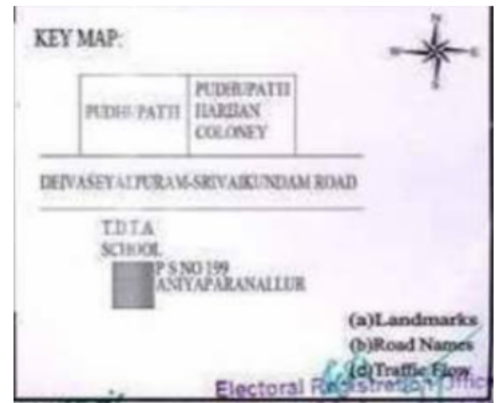

Cad View

Key MAP View