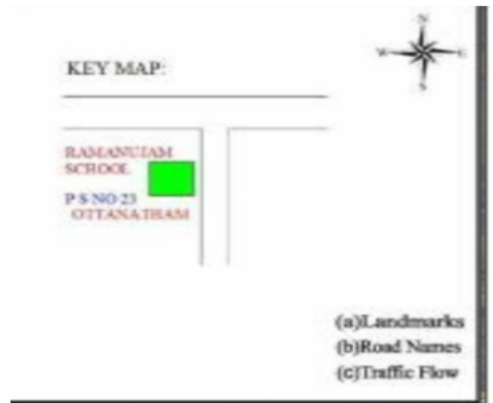

Cad View

Key MAP View