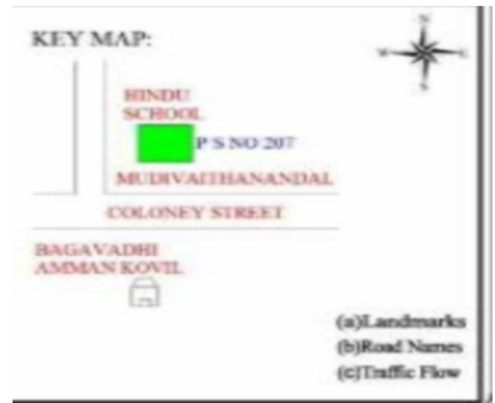

Cad View

Key MAP View