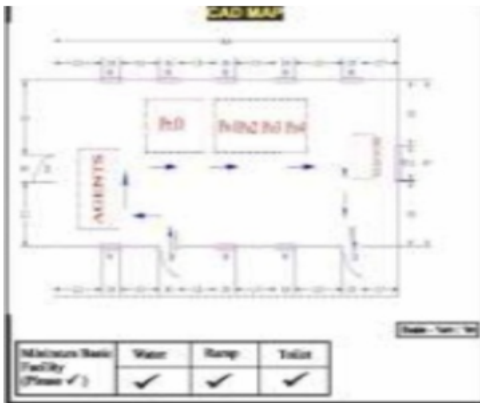

Cad View

Key MAP View