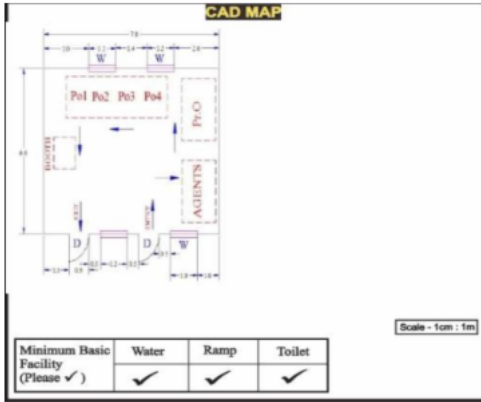

**Google Map View**

**Polling Station Building Front View**

**Polling Station Front View**

**Cad View**

**Key MAP View**

1 பெயர் : அபிசேகம் தந்தை பெயர் : தேவதுணை வீட்டு எண் : 1-61-12 வயது : 72 பாலினம் : ஆண் Photo is available	RCP0720300	2 பெயர் : ஜெய ஜோதி கணவர் பெயர் : அபிசேகம் வீட்டு எண் : 1-61-12 வயது : 60 பாலினம் : பெண் Photo is available	RCP0719922	3 பெயர் : வசந்தா வினோலியா தந்தை பெயர் : அபிசேகம் வீட்டு எண் : 1-61-12 வயது : 42 பாலினம் : பெண் Photo is available	RCP0720292
4 பெயர் : ஆபிரகாம் ஞானராஜ் பா தந்தை பெயர் : பாலசுந்தரம் வீட்டு எண் : 3/7 வயது : 61 பாலினம் : ஆண் Photo is available	RCP1585256	5 பெயர் : பால்சொர்ணராஜ் தந்தை பெயர் : ஆபிரகாம் ஞானராஜ் வீட்டு எண் : 3-7 வயது : 30 பாலினம் : ஆண் Photo is available	RCP0907725	6 பெயர் : பொன் ஆனந்தராஜ் தந்தை பெயர் : ஆசீர்வாதம் வீட்டு எண் : 3-8D வயது : 78 பாலினம் : ஆண் Photo is available	RCP0841254
7 பெயர் : கண்மணி மதனா தந்தை பெயர் : மேகநாதன் வீட்டு எண் : 3-11 வயது : 29 பாலினம் : பெண் Photo is available	RCP0985648	8 பெயர் : பொன்சுந்தர் தந்தை பெயர் : பாலராஜ் வீட்டு எண் : 3/12 வயது : 21 பாலினம் : ஆண் Photo is available	RCP2159572	9 பெயர் : கிருஷ்ணராஜ் தந்தை பெயர் : ஆனந்தராஜ் வீட்டு எண் : 3/12ஏ வயது : 23 பாலினம் : ஆண் Photo is available	RCP2159531
10 பெயர் : உஷா தந்தை பெயர் : தனராஜ் வீட்டு எண் : 3/12B வயது : 20 பாலினம் : பெண் Photo is available	RCP2248847	11 பெயர் : ஸ்டீன்லி காட்வின் தந்தை பெயர் : கிருபாகரன் வீட்டு எண் : 3/14 வயது : 23 பாலினம் : ஆண் Photo is available	RCP2082816	12 பெயர் : முத்துகுமார் தந்தை பெயர் : நடேசன் வீட்டு எண் : 3-21A வயது : 46 பாலினம் : ஆண் Photo is available	RCP0907691
13 பெயர் : சோம சுந்தரி கணவர் பெயர் : முத்துக்குமார் வீட்டு எண் : 3-21A வயது : 40 பாலினம் : பெண் Photo is available	RCP0907584	14 பெயர் : பொன்மணிசங்கீதா கணவர் பெயர் : எபநேசர்பொன்சாமுவேல் வீட்டு எண் : 3-29 வயது : 36 பாலினம் : பெண் Photo is available	RCP0907675	15 பெயர் : பபிதா கணவர் பெயர் : சின்னத்துரை வீட்டு எண் : 3/31-6 வயது : 43 பாலினம் : பெண் Photo is available	RCP0985291
16 பெயர் : அருண் குமார் தந்தை பெயர் : சண்முகசுந்தரம் வீட்டு எண் : 3-33 வயது : 29 பாலினம் : ஆண் Photo is available	RCP1084748	17 பெயர் : சாலமோன் செல்லத்துரை தந்தை பெயர் : முத்தையா வீட்டு எண் : 3-42 வயது : 51 பாலினம் : ஆண் Photo is available	RCP0985036	S 18 பெயர் : சந்தனமாரி தந்தை பெயர் : ஜான் வீட்டு எண் : 3-43 வயது : 37 பாலினம் : பெண் Photo is available	RCP0907550
19 பெயர் : கன்னியம்மாள் கணவர் பெயர் : ரெங்கேஸ்வரன் வீட்டு எண் : 3-44 வயது : 52 பாலினம் : பெண் Photo is available	RCP0984906	20 பெயர் : ராஜேஸ்வரி கணவர் பெயர் : காசிலிங்கம் வீட்டு எண் : 3-45A வயது : 46 பாலினம் : பெண் Photo is available	RCP0985051	21 பெயர் : வேலம்மாள் கணவர் பெயர் : மாரியப்பன் வீட்டு எண் : 3-49 வயது : 52 பாலினம் : பெண் Photo is available	RCP0985077
22 பெயர் : முனியசாமி தந்தை பெயர் : மாரியப்பன் வீட்டு எண் : 3-49 வயது : 35 பாலினம் : ஆண் Photo is available	RCP0985069	23 பெயர் : சிவச்சந்திரன் தந்தை பெயர் : மாரியப்பன் வீட்டு எண் : 3-49 வயது : 33 பாலினம் : ஆண் Photo is available	RCP0985101	24 பெயர் : பால முருகன் தந்தை பெயர் : மாரியப்பன் வீட்டு எண் : 3-49 வயது : 29 பாலினம் : ஆண் Photo is available	RCP0985119
25 பெயர் : தினேஷ்குமார் தந்தை பெயர் : தங்கவேல் வீட்டு எண் : 3/49-3 வயது : 21 பாலினம் : ஆண் Photo is available	RCP2161438	26 பெயர் : சுதாகர் தந்தை பெயர் : தங்கப்பாண்டி வீட்டு எண் : 3-50A வயது : 31 பாலினம் : ஆண் Photo is available	RCP0985093	27 பெயர் : எஸ்தர் ஜாய் தந்தை பெயர் : ஜா பிராமிசன் வீட்டு எண் : 3-52 வயது : 38 பாலினம் : பெண் Photo is available	RCP0985507
28 பெயர் : சிந்தியா தந்தை பெயர் : சிவராமகிருஷ்ணன் வீட்டு எண் : 3/52 வயது : 22 பாலினம் : பெண் Photo is available	RCP2227940	29 பெயர் : கண்ணன் தந்தை பெயர் : சேர்மத்துரை வீட்டு எண் : 3-52B வயது : 29 பாலினம் : ஆண் Photo is available	RCP0985044	30 பெயர் : சத்தியபாமா கணவர் பெயர் : தீபராஜ் வீட்டு எண் : 3-57 வயது : 78 பாலினம் : பெண் Photo is available	FJL2755882