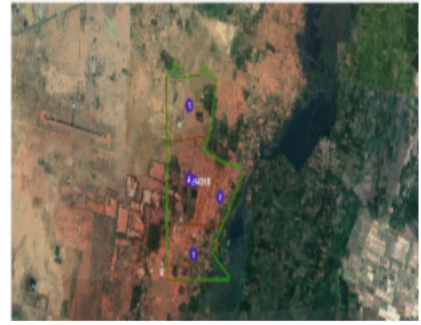

4. வாக்காளர்களின் எண்ணிக்கை

தொடங்கும் வரிசை எண்	முடியும் வரிசை எண்.	நிகர வாக்காளர்களின் எண்ணிக்கை			
		ஆண்	பெண்	மூன்றாம் பாலினம்	மொத்தம்
1	652	313	335	0	648

கையொப்பம்

Nazri Naksha

Google Map View

Polling Station Building Front View

Polling Station Front View

Cad View

Key MAP View

சட்டமன்றத் தொகுதியின் எண் மற்றும் பெயர் : 217-ஓட்டப்பிடாரம் மற்றும் பெயர் 1-சேர்வைக்காரன் மடம் (வ.கி) மற்றும் (ஊ) பகுதி, தங்கம்மாள்புரம் பிளாக் 3

பாகம் எண் : 260