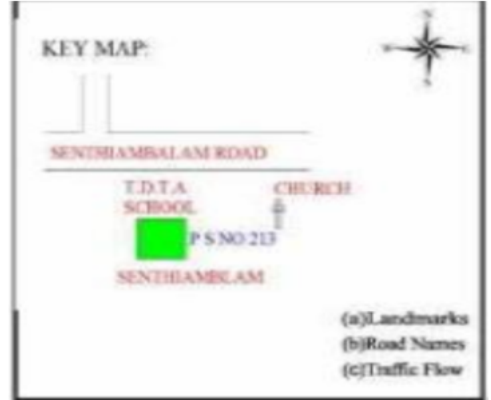

Cad View

Key MAP View