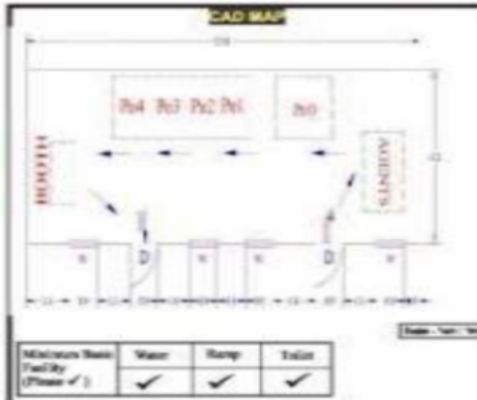

Cad View

Key MAP View