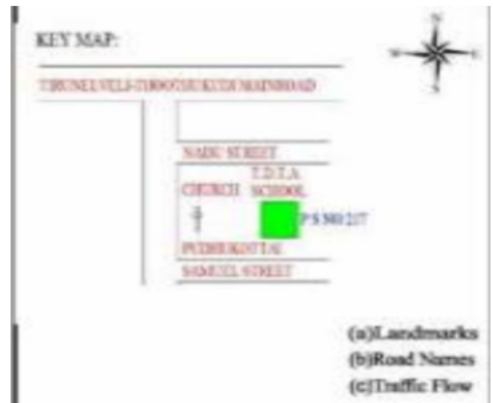

**Polling Station Building Front View**

**Polling Station Front View**

**Cad View**

**Key MAP View**

1 பெயர் : சுப்பையா தந்தை பெயர்: முத்துமாலை வீட்டு எண் : 1 வயது : 88 பாலினம் : ஆண்	RCP1639145 Photo is available	2 பெயர் : வைரமுத்து தந்தை பெயர்: முத்துமாலை வீட்டு எண் : 1 வயது : 56 பாலினம் : ஆண்	RCP1639160 Photo is available	3 பெயர் : மாரிமுத்து தந்தை பெயர்: சுப்பையா வீட்டு எண் : 1 வயது : 47 பாலினம் : ஆண்	FJL1089804 Photo is available
4 பெயர் : நடார்அம்மாள் கணவர் பெயர்: கணபதி வீட்டு எண் : 3 வயது : 68 பாலினம் : பெண்	RCP1639194 Photo is available	5 பெயர் : முத்துமாலை தந்தை பெயர்: கணபதி வீட்டு எண் : 3 வயது : 46 பாலினம் : ஆண்	FJL1089812 Photo is available	6 பெயர் : பெரியசாமி தந்தை பெயர்: கணபதி வீட்டு எண் : 3 வயது : 44 பாலினம் : ஆண்	FJL2716108 Photo is available
7 பெயர் : முப்புடாதி கணவர் பெயர்: காளிமுத்து வீட்டு எண் : 3-02-44 வயது : 57 பாலினம் : பெண்	RCP1022888 Photo is available	8 பெயர் : த சுதா ஆனந்த் ஆபிரகாம் தந்தை பெயர்: தங்கவேல் வீட்டு எண் : 3-436-10 வயது : 53 பாலினம் : ஆண்	FJL2692721 Photo is available	9 பெயர் : சகாய ஜாஸ்மின் ஆனந்த் கணவர் பெயர்: த சுதா ஆனந்த் ஆபிரகாம் வீட்டு எண் : 3-436-10 வயது : 48 பாலினம் : பெண்	FJL2692739 Photo is available
10 பெயர் : கோமதி கணவர் பெயர்: ராதா கிருஷ்ணன் வீட்டு எண் : 3/436-37 வயது : 44 பாலினம் : பெண்	RCP1927003 Photo is available	11 பெயர் : ஜேசு அபியா தந்தை பெயர்: ஜேசு ஆல்பர்ட் வீட்டு எண் : 3/802 - 30 வயது : 23 பாலினம் : பெண்	RCP2106169 Photo is available	12 பெயர் : காளிமுத்து தந்தை பெயர்: சண்முகநாடார் வீட்டு எண் : 3-802-44 வயது : 69 பாலினம் : ஆண்	RCP1022896 Photo is available
#2 13 பெயர் : அருண் வசந்தகுமார் கா தந்தை பெயர்: காளிமுத்து வீட்டு எண் : 3/802-44 வயது : 38 பாலினம் : ஆண்	RCP1022904 Photo is available	14 பெயர் : சரண்யா மாரிமுத்து கணவர் பெயர்: அருண் வசந்தகுமார் காளிமுத்து வீட்டு எண் : 3/802-44 வயது : 36 பாலினம் : பெண்	RVJ1320464 Photo is available	15 பெயர் : சுதர்சன் தந்தை பெயர்: ராஜகுரு வீட்டு எண் : 3-802/46 வயது : 23 பாலினம் : ஆண்	RCP2060218 Photo is available
16 பெயர் : சந்திர சேகர் தந்தை பெயர்: சின்னதுரைத்தேவர் வீட்டு எண் : 3-802-48 வயது : 60 பாலினம் : ஆண்	RCP1292614 Photo is available	17 பெயர் : ரமணி குமாரி கணவர் பெயர்: சந்திரசேகர் வீட்டு எண் : 3/802 - 48 வயது : 56 பாலினம் : பெண்	RCP1292606 Photo is available	18 பெயர் : பிரசாந்த் தந்தை பெயர்: சந்திரசேகர் வீட்டு எண் : 3/802 - 48 வயது : 31 பாலினம் : ஆண்	RCP1325471 Photo is available
19 பெயர் : பார்வதி தந்தை பெயர்: ராதா கிருஷ்ணன் வீட்டு எண் : 3/802-68 வயது : 61 பாலினம் : பெண்	RCP2174571 Photo is available	20 பெயர் : ஜெயபிரகாஷ் தந்தை பெயர்: இராதாகிருஷ்ணன் வீட்டு எண் : 3/802-68 வயது : 35 பாலினம் : ஆண்	RCP1927227 Photo is available	21 பெயர் : துளசி பிரசாத் தந்தை பெயர்: இராதாகிருஷ்ணன் வீட்டு எண் : 3/802-68 வயது : 32 பாலினம் : ஆண்	RCP1927094 Photo is available
22 பெயர் : சுகன்யா தந்தை பெயர்: அந்தோனி கிரிஷ் தினகரன் வீட்டு எண் : 3/802-7 4 வயது : 33 பாலினம் : பெண்	RCP1882604 Photo is available	23 பெயர் : கிருபாகரன் தந்தை பெயர்: வேதமாணிக்கம் வீட்டு எண் : 3/802-84 வயது : 61 பாலினம் : ஆண்	UHX1725308 Photo is available	24 பெயர் : கெத்ளி கணவர் பெயர்: கிருபாகரன் வீட்டு எண் : 3/802-84 வயது : 56 பாலினம் : பெண்	UHX1725316 Photo is available
25 பெயர் : பாலகிருஷ்ணன் தந்தை பெயர்: ராமசாமி வீட்டு எண் : 3/802-106 வயது : 65 பாலினம் : ஆண்	WJB3251139 Photo is available	26 பெயர் : பேச்சியம்மாள் கணவர் பெயர்: பாலகிருஷ்ணன் வீட்டு எண் : 3/802-106 வயது : 61 பாலினம் : பெண்	WJB3251121 Photo is available	27 பெயர் : முத்து யோக லட்சுமி தந்தை பெயர்: பாலா கிருஷ்ணன் வீட்டு எண் : 3/802-106 வயது : 22 பாலினம் : பெண்	RCP2117083 Photo is available
28 பெயர் : மகேஷ்வரன் ச தந்தை பெயர்: சங்கரசுப்பு வீட்டு எண் : 3/802/210 வயது : 42 பாலினம் : ஆண்	RCP2362671 Photo is available	29 பெயர் : சந்தியா கணவர் பெயர்: மகேஷ்வரன் வீட்டு எண் : 3/802/210 வயது : 39 பாலினம் : பெண்	RCP2362689 Photo is available	30 பெயர் : பாரிசுதன் தந்தை பெயர்: மரகதவேல் வீட்டு எண் : 3-804-11 வயது : 26 பாலினம் : ஆண்	RCP1259225 Photo is available