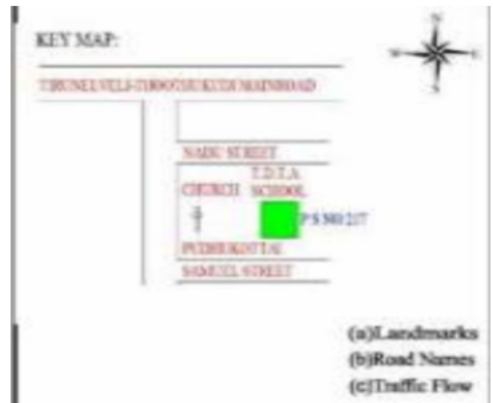

Google Map View

Polling Station Building Front View

Polling Station Front View

Cad View

Key MAP View

1	RCP1287507	பெயர் : மரியசெல்வம் தந்தை பெயர்: அமிர்தசாமி அமிர்தசாமி வீட்டு எண் : 1/2 வயது : 25 பாலினம் : பெண்	Photo is available	2	RCP0988022	பெயர் : ஜோசப் சேவியர் தந்தை பெயர்: லூர்து சாமி வீட்டு எண் : 1-5 வயது : 32 பாலினம் : ஆண்	Photo is available	3	RCP2302263	பெயர் : முன்ஸ்வரி லெ கணவர் பெயர்: லெட்சுமணன் இ வீட்டு எண் : 1/6-1 வயது : 27 பாலினம் : பெண்	Photo is available
4	RCP1208610	பெயர் : தீபன் சர்க்கரவர்த்தி தந்தை பெயர்: ரவிசந்திரன் வீட்டு எண் : 1-6H-29 வயது : 29 பாலினம் : ஆண்	Photo is available	5	RCP0256412	பெயர் : சத்தியராஜ் தந்தை பெயர்: தங்கபாண்டி வீட்டு எண் : 1-13 வயது : 35 பாலினம் : ஆண்	Photo is available	6	RCP0612283	பெயர் : செல்வராணி ஜாய்மணி கணவர் பெயர்: ஜுவஹர் ஜோ ஸ்டாலின் வீட்டு எண் : 1-21-1 வயது : 57 பாலினம் : பெண்	Photo is available
7	RCP0846121	பெயர் : ரோஸ்பெல் தந்தை பெயர்: ஜுவஹர்ஜோ ஸ்டாலின் வீட்டு எண் : 1-21-1 வயது : 31 பாலினம் : பெண்	Photo is available	8	RCP1287499	பெயர் : செல்சியா தந்தை பெயர்: ஜுவஹர் ஜோ. ஸ்டாலின் வீட்டு எண் : 1/21-1 வயது : 25 பாலினம் : பெண்	Photo is available	9	RCP2027639	பெயர் : அம்ச்சியார் கணவர் பெயர்: சுடலைக்கன்னு வீட்டு எண் : 1/22 வயது : 33 பாலினம் : பெண்	Photo is available
10	RCP0612275	பெயர் : தங்கமணிகண்டன் தந்தை பெயர்: நட்பார்முத்து வீட்டு எண் : 1-23J வயது : 33 பாலினம் : ஆண்	Photo is available	11	RCP0846378	பெயர் : தங்க சபிராஜ் கார்த்திக் தந்தை பெயர்: நட்பார் முத்து வீட்டு எண் : 1-23J வயது : 30 பாலினம் : ஆண்	Photo is available	12	RCP1367903	பெயர் : தங்க ஐயப்பன் தந்தை பெயர்: நட்பார் முத்து வீட்டு எண் : 1/23ஜே வயது : 27 பாலினம் : ஆண்	Photo is available
13	RCP2167443	பெயர் : மாடசாமி தந்தை பெயர்: லக்ஷ்மணன் வீட்டு எண் : 1/24 வயது : 33 பாலினம் : ஆண்	Photo is available	14	RCP0256446	பெயர் : சதீஷ்குமார் தந்தை பெயர்: முருகேசன் வீட்டு எண் : 1-25 வயது : 36 பாலினம் : ஆண்	Photo is available	15	RCP0152074	பெயர் : ஏஞ்சலின் கிறிஸ்டிபா ஜோசப் ராஜமாணிக்கம் தந்தை பெயர்: ஜோசப்ராஜ மாணிக்கம் வீட்டு எண் : 1-25 வயது : 36 பாலினம் : பெண்	Photo is available
16	RCP2088722	பெயர் : ஐயப்பன் செந்தில் குமார் பெ தந்தை பெயர்: பேச்சிமுத்து வீட்டு எண் : 1/25 வயது : 24 பாலினம் : ஆண்	Photo is available	17	RCP2027654	பெயர் : முருகப்பெருமாள் தந்தை பெயர்: பெருமாள் பாண்டி வீட்டு எண் : 1/27 வயது : 23 பாலினம் : ஆண்	Photo is available	18	RCP2288710	பெயர் : முருகேஸ்வரி செ இதரர் பெயர்: செந்துார் பாண்டி ச வீட்டு எண் : 1/27 வயது : 23 பாலினம் : பெண்	Photo is available
19	RCP0846535	பெயர் : தவமணி ஜெபட்ராஸ் கணவர் பெயர்: டேவிட்ஸன் வீட்டு எண் : 1-27-1 வயது : 72 பாலினம் : பெண்	Photo is available	20	RCP0846527	பெயர் : சாமுவேல் ராஜ் தந்தை பெயர்: டேவிட்ஸன் வீட்டு எண் : 1-27-1 வயது : 40 பாலினம் : ஆண்	Photo is available	21	RCP0846543	பெயர் : மேரி பொன்ராணி தந்தை பெயர்: டேவிட்ஸன் வீட்டு எண் : 1-27-1 வயது : 36 பாலினம் : பெண்	Photo is available
22	RCP2027977	பெயர் : இளங்கோ பிரவின் தந்தை பெயர்: மகாராஜன் வீட்டு எண் : 1/31 வயது : 23 பாலினம் : ஆண்	Photo is available	23	RCP1376441	பெயர் : சுந்தரம் தந்தை பெயர்: சக்திவேல் வீட்டு எண் : 1/32 வயது : 63 பாலினம் : ஆண்	Photo is available	24	RCP1333368	பெயர் : ஏசுராஜ் தந்தை பெயர்: சுந்தரம் வீட்டு எண் : 1/32 வயது : 32 பாலினம் : ஆண்	Photo is available
25	RCP0152017	பெயர் : மோகன் ராஜ் தந்தை பெயர்: துரைராஜ் வீட்டு எண் : 1-33 வயது : 64 பாலினம் : ஆண்	Photo is available	26	RCP0152090	பெயர் : சந்திர பிரபா கணவர் பெயர்: மோகன்ராஜ் வீட்டு எண் : 1-33 வயது : 55 பாலினம் : பெண்	Photo is available	27	RCP0988048	பெயர் : துரைராஜ் தந்தை பெயர்: பழனிச்சாமி வீட்டு எண் : 1-34 வயது : 29 பாலினம் : ஆண்	Photo is available
28	RCP0612317	பெயர் : பொள்ளுமாண்ட கணவர் பெயர்: பாக்கியசுந்தரம் வீட்டு எண் : 1-39 வயது : 76 பாலினம் : பெண்	Photo is available	29	RCP0612325	பெயர் : முத்துகுமார் தந்தை பெயர்: பாக்கியசுந்தரம் வீட்டு எண் : 1-39 வயது : 57 பாலினம் : ஆண்	Photo is available	30	RCP2117372	பெயர் : பாலா குருசாமி தந்தை பெயர்: முருகன் வீட்டு எண் : 1/40 வயது : 44 பாலினம் : ஆண்	Photo is available