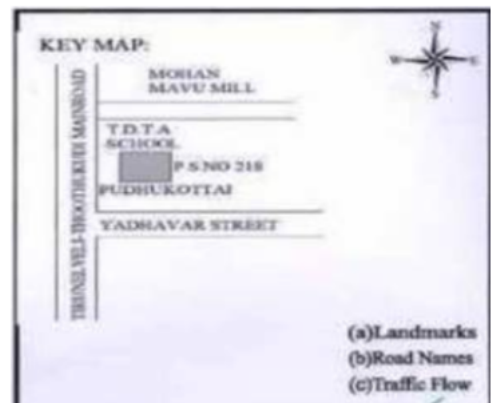

Google Map View

Polling Station Building Front View

Polling Station Front View

Cad View

Key MAP View

1 பெயர் : கண்ணியம்மாள் கணவர் பெயர்: கணேசன் வீட்டு எண் : 1 வயது : 62 பாலினம் : பெண் Photo is available	RCP0257303	2 பெயர் : உஷா லெட்சுமி கணவர் பெயர்: ஆனந்தகுமார் வீட்டு எண் : 1/25 வயது : 39 பாலினம் : பெண் Photo is available	RCP1144872	3 பெயர் : வினசென்ட் ராஜ் தந்தை பெயர்: ஜான் போஸ்கோ வீட்டு எண் : 1/85 வயது : 47 பாலினம் : ஆண் Photo is available	RCP1883842
4 பெயர் : ஞானா ஃபிரான்சில் மெர்சி கணவர் பெயர்: வினசென்ட் ராஜ் வீட்டு எண் : 1/85 வயது : 41 பாலினம் : பெண் Photo is available	RCP1883826	5 பெயர் : கற்பகவள்ளி தந்தை பெயர்: கணேசன் வீட்டு எண் : 1-322 வயது : 31 பாலினம் : பெண் Photo is available	RCP0988311	6 பெயர் : ராமலெட்சுமி கணவர் பெயர்: மாரிமுத்து வீட்டு எண் : 1-322-15 வயது : 39 பாலினம் : பெண் Photo is available	RCP0988329
7 பெயர் : வெயில்நந்தசெல்வி கணவர் பெயர்: மதிசேகரன் வீட்டு எண் : 1-322-28-4 வயது : 44 பாலினம் : பெண் Photo is available	RCP0988345	8 பெயர் : இசக்கி தேவி சே தந்தை பெயர்: சேர்மதங்கம் பொ வீட்டு எண் : 1/322-39 வயது : 23 பாலினம் : பெண் Photo is available	RCP2300382	9 பெயர் : சுதர்ஸனா சத்ய நாராயணா தந்தை பெயர்: பூர்ணிவாசன் வீட்டு எண் : 1-322-62 வயது : 47 பாலினம் : ஆண் Photo is available	RCP1023084
10 பெயர் : பெரியசாமி தந்தை பெயர்: ஆறுமுகச்சாமி வீட்டு எண் : 2-12-2 வயது : 30 பாலினம் : ஆண் Photo is available	RCP0909960	11 பெயர் : ஆரோகியதீபக் தந்தை பெயர்: சேசராஜ் வீட்டு எண் : 2-40 வயது : 37 பாலினம் : ஆண் Photo is available	RCP0910109	12 பெயர் : மாரியம்மாள் கணவர் பெயர்: பிச்சைமணி வீட்டு எண் : 2-45 வயது : 55 பாலினம் : பெண் Photo is available	RCP0257741
13 பெயர் : மூர்த்தி தாயின் பெயர்: பத்மாவதி வீட்டு எண் : 2-45 வயது : 55 பாலினம் : ஆண் Photo is available	RCP0847251	14 பெயர் : நாகம்மாள் கணவர் பெயர்: மூர்த்தி வீட்டு எண் : 2-45 வயது : 43 பாலினம் : பெண் Photo is available	RCP0847269	15 பெயர் : ரேவதி செ கணவர் பெயர்: செல்வகுமார் வீட்டு எண் : 2/71/3 வயது : 44 பாலினம் : பெண் Photo is available	RCP1874932
16 பெயர் : ஜோதி பேச்சி அம்மாள் தந்தை பெயர்: முருகன் வீட்டு எண் : 2/88 வயது : 27 பாலினம் : பெண் Photo is available	RCP1928274	17 பெயர் : மகேஸ் குமார் தந்தை பெயர்: ராம மூர்த்தி வீட்டு எண் : 2.102 வயது : 35 பாலினம் : ஆண் Photo is available	RCP2104727	18 பெயர் : செல்வம் தந்தை பெயர்: நயினார் வீட்டு எண் : 2-103 வயது : 49 பாலினம் : ஆண் Photo is available	RCP0362780
19 பெயர் : முத்துகிருஷ்ணன் மு தந்தை பெயர்: முத்தையா மு வீட்டு எண் : 2/108 வயது : 22 பாலினம் : ஆண் Photo is available	RCP2279024	20 பெயர் : அந்தோணி சாமி தந்தை பெயர்: மிக்கேல் அந்தோணி வீட்டு எண் : 2-143-1 வயது : 72 பாலினம் : ஆண் Photo is available	RCP0910117	21 பெயர் : ராஜம்மாள் கணவர் பெயர்: பால்பாண்டி வீட்டு எண் : 2-152-2 வயது : 77 பாலினம் : பெண் Photo is available	RCP0847350
22 பெயர் : ரமேஷ் தந்தை பெயர்: பால்பாண்டி வீட்டு எண் : 2-152-2 வயது : 47 பாலினம் : ஆண் Photo is available	RCP0847343	23 பெயர் : ஏஞ்சல் கணவர் பெயர்: ரமேஷ் வீட்டு எண் : 2-152-2 வயது : 43 பாலினம் : பெண் Photo is available	RCP0847368	24 பெயர் : முத்துகுமரன் தந்தை பெயர்: பேச்சிமுத்து வீட்டு எண் : 2-156 வயது : 41 பாலினம் : ஆண் Photo is available	RCP0362129
25 பெயர் : கதிர்வேல் தந்தை பெயர்: செம்மலை வீட்டு எண் : 2-168-4 வயது : 51 பாலினம் : ஆண் Photo is available	RCP0362582	26 பெயர் : சுதா கணவர் பெயர்: கதிர்வேல் வீட்டு எண் : 2-168-4 வயது : 42 பாலினம் : பெண் Photo is available	RCP0362590	27 பெயர் : ஆகாஷ் தந்தை பெயர்: கதிர்வேல் வீட்டு எண் : 2/168-4 வயது : 20 பாலினம் : ஆண் Photo is available	RCP2251379
28 பெயர் : சங்கர் தந்தை பெயர்: அருணாசலம் வீட்டு எண் : 2/173 வயது : 49 பாலினம் : ஆண் Photo is available	RCP1927995	29 பெயர் : அருண் வசந்த குமார் தந்தை பெயர்: சங்கர் வீட்டு எண் : 2/173 வயது : 22 பாலினம் : ஆண் Photo is available	RCP2125029	30 பெயர் : சுரேஷ்குமார் தந்தை பெயர்: சங்கர் வீட்டு எண் : 2/173 வயது : 20 பாலினம் : ஆண் Photo is available	RCP2252021