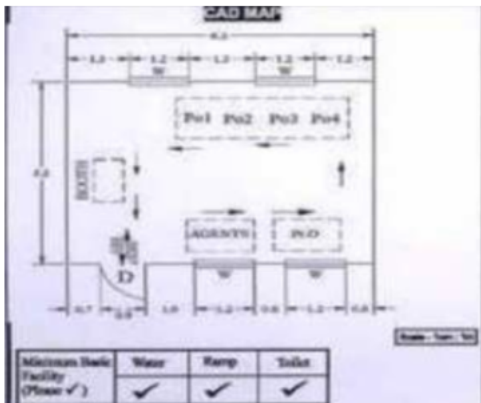

Google Map View

Polling Station Building Front View

Polling Station Front View

Cad View

Key MAP View

1 பெயர் : கண்ணியம்மாள் கணவர் பெயர்: கணேசன் வீட்டு எண் : 1 வயது : 62 பாலினம் : பெண் Photo is available	RCP0257303	2 பெயர் : உஷா லெட்சுமி கணவர் பெயர்: ஆனந்தகுமார் வீட்டு எண் : 1/25 வயது : 39 பாலினம் : பெண் Photo is available	RCP1144872	3 பெயர் : வினசென்ட் ராஜ் தந்தை பெயர்: ஜான் போஸ்கோ வீட்டு எண் : 1/85 வயது : 47 பாலினம் : ஆண் Photo is available	RCP1883842
4 பெயர் : ஞானா ஃபிரான்சில் மெர்சி கணவர் பெயர்: வினசென்ட் ராஜ் வீட்டு எண் : 1/85 வயது : 41 பாலினம் : பெண் Photo is available	RCP1883826	5 பெயர் : கற்பகவள்ளி தந்தை பெயர்: கணேசன் வீட்டு எண் : 1-322 வயது : 31 பாலினம் : பெண் Photo is available	RCP0988311	6 பெயர் : ராமலெட்சுமி கணவர் பெயர்: மாரிமுத்து வீட்டு எண் : 1-322-15 வயது : 39 பாலினம் : பெண் Photo is available	RCP0988329
7 பெயர் : வெயில்நந்தசெல்வி கணவர் பெயர்: மதிசேகரன் வீட்டு எண் : 1-322-28-4 வயது : 44 பாலினம் : பெண் Photo is available	RCP0988345	8 பெயர் : இசக்கி தேவி சே தந்தை பெயர்: சேர்மதங்கம் பொ வீட்டு எண் : 1/322-39 வயது : 23 பாலினம் : பெண் Photo is available	RCP2300382	9 பெயர் : சுதர்ஸனா சத்ய நாராயணா தந்தை பெயர்: பூர்ணிவாசன் வீட்டு எண் : 1-322-62 வயது : 47 பாலினம் : ஆண் Photo is available	RCP1023084
10 பெயர் : பெரியசாமி தந்தை பெயர்: ஆறுமுகச்சாமி வீட்டு எண் : 2-12-2 வயது : 30 பாலினம் : ஆண் Photo is available	RCP0909960	11 பெயர் : ஆரோகியதீபக் தந்தை பெயர்: சேசராஜ் வீட்டு எண் : 2-40 வயது : 37 பாலினம் : ஆண் Photo is available	RCP0910109	12 பெயர் : மாரியம்மாள் கணவர் பெயர்: பிச்சைமணி வீட்டு எண் : 2-45 வயது : 55 பாலினம் : பெண் Photo is available	RCP0257741
13 பெயர் : மூர்த்தி தாயின் பெயர்: பத்மாவதி வீட்டு எண் : 2-45 வயது : 55 பாலினம் : ஆண் Photo is available	RCP0847251	14 பெயர் : நாகம்மாள் கணவர் பெயர்: மூர்த்தி வீட்டு எண் : 2-45 வயது : 43 பாலினம் : பெண் Photo is available	RCP0847269	15 பெயர் : ரேவதி செ கணவர் பெயர்: செல்வகுமார் வீட்டு எண் : 2/71/3 வயது : 44 பாலினம் : பெண் Photo is available	RCP1874932
16 பெயர் : ஜோதி பேச்சி அம்மாள் தந்தை பெயர்: முருகன் வீட்டு எண் : 2/88 வயது : 27 பாலினம் : பெண் Photo is available	RCP1928274	17 பெயர் : மகேஸ் குமார் தந்தை பெயர்: ராம மூர்த்தி வீட்டு எண் : 2.102 வயது : 35 பாலினம் : ஆண் Photo is available	RCP2104727	18 பெயர் : செல்வம் தந்தை பெயர்: நயினார் வீட்டு எண் : 2-103 வயது : 49 பாலினம் : ஆண் Photo is available	RCP0362780
19 பெயர் : முத்துகிருஷ்ணன் மு தந்தை பெயர்: முத்தையா மு வீட்டு எண் : 2/108 வயது : 22 பாலினம் : ஆண் Photo is available	RCP2279024	20 பெயர் : அந்தோணி சாமி தந்தை பெயர்: மிக்கேல் அந்தோணி வீட்டு எண் : 2-143-1 வயது : 72 பாலினம் : ஆண் Photo is available	RCP0910117	21 பெயர் : ராஜம்மாள் கணவர் பெயர்: பால்பாண்டி வீட்டு எண் : 2-152-2 வயது : 77 பாலினம் : பெண் Photo is available	RCP0847350
22 பெயர் : ரமேஷ் தந்தை பெயர்: பால்பாண்டி வீட்டு எண் : 2-152-2 வயது : 47 பாலினம் : ஆண் Photo is available	RCP0847343	23 பெயர் : ஏஞ்சல் கணவர் பெயர்: ரமேஷ் வீட்டு எண் : 2-152-2 வயது : 43 பாலினம் : பெண் Photo is available	RCP0847368	24 பெயர் : முத்துகுமரன் தந்தை பெயர்: பேச்சிமுத்து வீட்டு எண் : 2-156 வயது : 41 பாலினம் : ஆண் Photo is available	RCP0362129
25 பெயர் : கதிர்வேல் தந்தை பெயர்: செம்மலை வீட்டு எண் : 2-168-4 வயது : 51 பாலினம் : ஆண் Photo is available	RCP0362582	26 பெயர் : சுதா கணவர் பெயர்: கதிர்வேல் வீட்டு எண் : 2-168-4 வயது : 42 பாலினம் : பெண் Photo is available	RCP0362590	27 பெயர் : ஆகாஷ் தந்தை பெயர்: கதிர்வேல் வீட்டு எண் : 2/168-4 வயது : 20 பாலினம் : ஆண் Photo is available	RCP2251379
28 பெயர் : சங்கர் தந்தை பெயர்: அருணாசலம் வீட்டு எண் : 2/173 வயது : 49 பாலினம் : ஆண் Photo is available	RCP1927995	29 பெயர் : அருண் வசந்த குமார் தந்தை பெயர்: சங்கர் வீட்டு எண் : 2/173 வயது : 22 பாலினம் : ஆண் Photo is available	RCP2125029	30 பெயர் : சுரேஷ்குமார் தந்தை பெயர்: சங்கர் வீட்டு எண் : 2/173 வயது : 20 பாலினம் : ஆண் Photo is available	RCP2252021