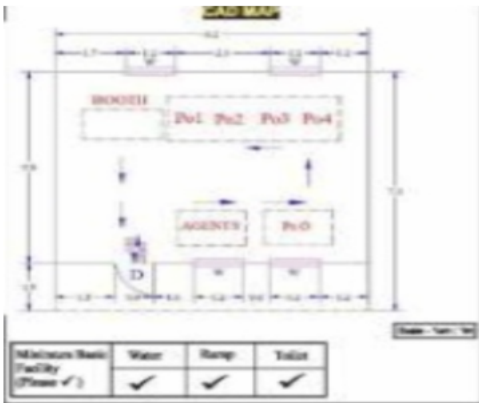

Google Map View

Polling Station Building Front View

Polling Station Front View

Cad View

Key MAP View

சட்டமன்றத் தொகுதியின் எண் மற்றும் பெயர் : 217-ஓட்டப்பிபாரம்
பிரிவு எண் மற்றும் பெயர் 1-குமாரகிரி (வ.கி) மற்றும் (ஊ) பகுதி, ஆசிரியர்காலனி பிளாக் 2