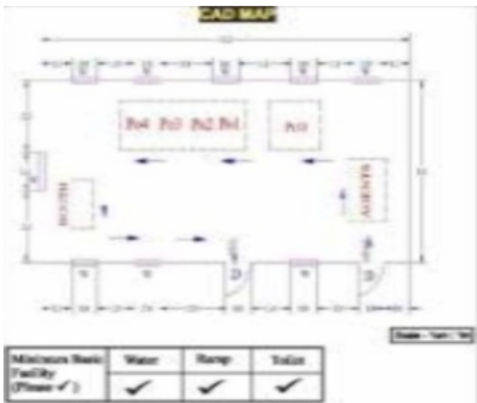

Cad View

Key MAP View