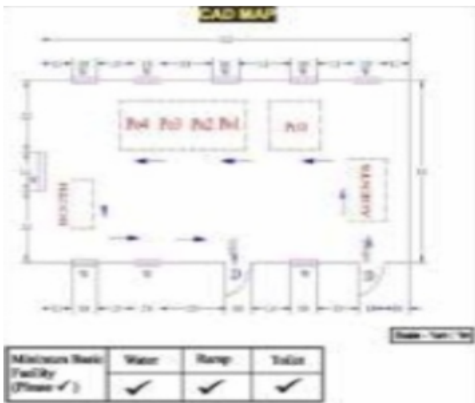

Cad View

Key MAP View