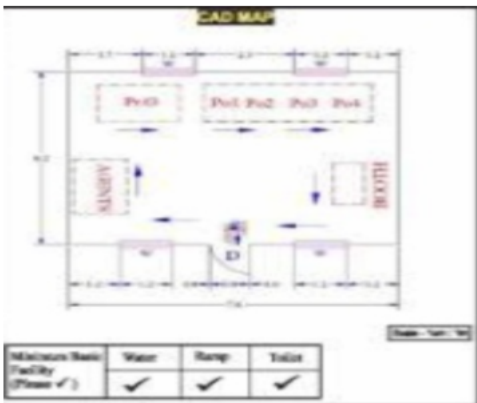

Cad View

Key MAP View