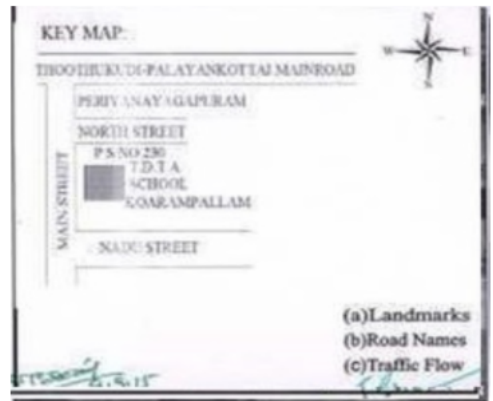

Google Map View

Polling Station Building Front View

Polling Station Front View

Cad View

Key MAP View

சட்டமன்றத் தொகுதியின் எண் மற்றும் பெயர் : 217-ஓட்டப்பிடாரம்  
பிரிவு எண் மற்றும் பெயர் 1-கோரம்பள்ளம் பகுதி 1 (வ.கி) மற்றும் (ஊ), பேங் தெரு