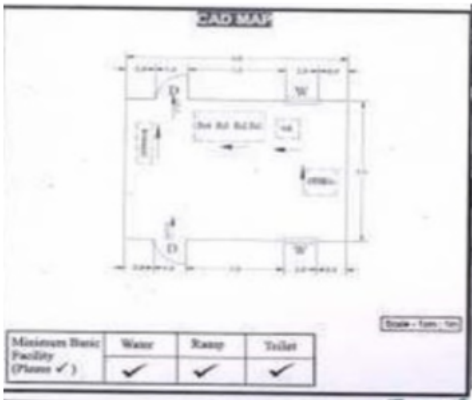

Google Map View

Polling Station Building Front View

Polling Station Front View

Cad View

Key MAP View

1 பெயர் : ஆனந்தலிங்கம் தந்தை பெயர்: பாலகுருசாமி வீட்டு எண் : 1 வயது : 38 பாலினம் : ஆண்	RCP0993402 Photo is available	# 2 பெயர் : ப்ரதீப் டி தந்தை பெயர்: டேவிட் ராஜ் வீட்டு எண் : 31 வயது : 26 பாலினம் : ஆண்	RCP1366434 Photo is available	3 பெயர் : அருண் பிரசாத் தந்தை பெயர்: ஸ்டீபன் துரைராஜ் வீட்டு எண் : 1/3 வயது : 26 பாலினம் : ஆண்	RCP1358621 Photo is available
4 பெயர் : மகாராஜன் தந்தை பெயர்: பழனி வீட்டு எண் : 1/10 வயது : 52 பாலினம் : ஆண்	RCP1936723 Photo is available	5 பெயர் : சண்முக ராஜ் தந்தை பெயர்: வேல் வீட்டு எண் : 1-13-2 வயது : 64 பாலினம் : ஆண்	RCP1066406 Photo is available	6 பெயர் : செல்வராஜா தந்தை பெயர்: ஆனந்த சேகர் வீட்டு எண் : 1-17 வயது : 37 பாலினம் : ஆண்	RCP0081141 Photo is available
7 பெயர் : காந்திமதி கணவர் பெயர்: முத்துசாமி வீட்டு எண் : 1-20 வயது : 47 பாலினம் : பெண்	RCP0364406 Photo is available	8 பெயர் : ஜெயா கணவர் பெயர்: ராமராஜ் வீட்டு எண் : 1-23 வயது : 55 பாலினம் : பெண்	RCP1066323 Photo is available	9 பெயர் : உஷா கணவர் பெயர்: பத்மநாபன் வீட்டு எண் : 1-23 வயது : 41 பாலினம் : பெண்	RCP0081406 Photo is available
10 பெயர் : திருமணிச்செல்வி கணவர் பெயர்: சிவசிதம்பராம் வீட்டு எண் : 1-024 வயது : 49 பாலினம் : பெண்	RCP0622852 Photo is available	11 பெயர் : ராஜகனி கணவர் பெயர்: பாலசந்திரன் வீட்டு எண் : 1-27-1 வயது : 44 பாலினம் : பெண்	RCP0155721 Photo is available	12 பெயர் : நிதீஷ் குமார் பா நிதி தந்தை பெயர்: பாலசந்திரன் டி வீட்டு எண் : 1/27 சுந்தரி பாவனம் வயது : 20 பாலினம் : ஆண்	RCP2388692 Photo is available
13 பெயர் : வரதராஜ் தந்தை பெயர்: சந்தனமராஜ் டி வீட்டு எண் : 1-34 வயது : 87 பாலினம் : ஆண்	RCP0622571 Photo is available	14 பெயர் : ரீட்டா ஜெயஜோதி கணவர் பெயர்: டேவிட் வீட்டு எண் : 1-34 வயது : 56 பாலினம் : பெண்	RCP0294140 Photo is available	15 பெயர் : அம்புரோஸ் தந்தை பெயர்: பால்ராஜ் வீட்டு எண் : 1-34 வயது : 48 பாலினம் : ஆண்	RCP0992990 Photo is available
16 பெயர் : ஜெசிந்தா தந்தை பெயர்: அம்புரோஸ் வீட்டு எண் : 1-34 வயது : 42 பாலினம் : பெண்	RCP0993006 Photo is available	17 பெயர் : சுதாகர் ஜெபஸ்ராஜ் தந்தை பெயர்: டேவிட் வீட்டு எண் : 1-34 வயது : 32 பாலினம் : ஆண்	RCP0728097 Photo is available	18 பெயர் : செல்வமேரி கணவர் பெயர்: ஞானமுத்து வீட்டு எண் : 1-36 வயது : 66 பாலினம் : பெண்	RCP0155697 Photo is available
19 பெயர் : பாக்கியகுமார் ஞா தந்தை பெயர்: ஞானமுத்து வீட்டு எண் : 1/36 வயது : 45 பாலினம் : ஆண்	RCP2185247 Photo is available	20 பெயர் : அபிதாஅதிஷ்டபாய் கணவர் பெயர்: பாக்கியகுமார் வீட்டு எண் : 1/36 வயது : 39 பாலினம் : பெண்	RCP1359520 Photo is available	21 பெயர் : ஜெயந்தி கணவர் பெயர்: செல்வராஜ் வீட்டு எண் : 1-38 வயது : 44 பாலினம் : பெண்	RCP1092188 Photo is available
22 பெயர் : ஆனந்த இம்மாணுவேல் தந்தை பெயர்: ஆரோன் பாஸ்கன் வீட்டு எண் : 1-38 வயது : 29 பாலினம் : ஆண்	RCP1151851 Photo is available	23 பெயர் : அஷிரா க்நாநாதஸு தந்தை பெயர்: ஆரோன் வீட்டு எண் : 1/38 வயது : 28 பாலினம் : ஆண்	RCP1360668 Photo is available	S 24 பெயர் : இசக்கி பிரியா தந்தை பெயர்: சண்முகராஜ் வீட்டு எண் : 1/38 வயது : 25 பாலினம் : பெண்	RCP1904945 Photo is available
25 பெயர் : செல்வராஜ் தந்தை பெயர்: முருகன் வீட்டு எண் : 1-38-1 வயது : 47 பாலினம் : ஆண்	RCP0855213 Photo is available	26 பெயர் : ராஜேந்திரன் தந்தை பெயர்: முருகன் வீட்டு எண் : 1-38-1 வயது : 39 பாலினம் : ஆண்	RCP1066380 Photo is available	27 பெயர் : இராதிக்கா தந்தை பெயர்: குணசேகர் வீட்டு எண் : 1-39 வயது : 30 பாலினம் : பெண்	RCP0993154 Photo is available
28 பெயர் : பினோ டேவிட் தந்தை பெயர்: ராஜன் ஹென்றி ஜவஹர் வீட்டு எண் : 1-39-3 வயது : 36 பாலினம் : ஆண்	RCP1066307 Photo is available	29 பெயர் : பகவதி கணவர் பெயர்: ரெங்கநாதன் வீட்டு எண் : 1-40 வயது : 72 பாலினம் : பெண்	RCP1957638 Photo is available	30 பெயர் : ராஜசங்கரி தந்தை பெயர்: ரங்கநாதன் வீட்டு எண் : 1-40 வயது : 48 பாலினம் : பெண்	BVS2582930 Photo is available