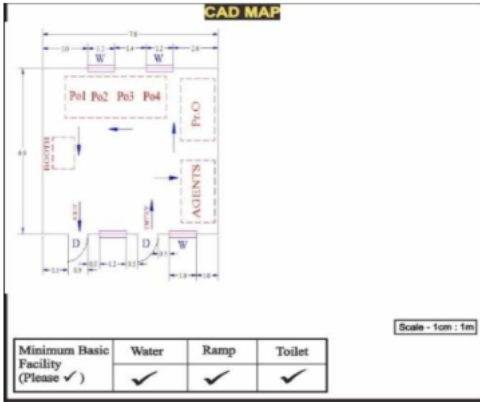

Google Map View

Polling Station Building Front View

Polling Station Front View

Cad View

Key MAP View

சட்டமன்றத் தொகுதியின் எண் மற்றும் பெயர் : 217-ஓடப்பிடாரம் மற்றும் பெயர் : 1-கோரம்பள்ளம் பகுதி 1 (வ.கி) மற்றும் (ஊ), கீழ்த் தெரு பிளாக் 3