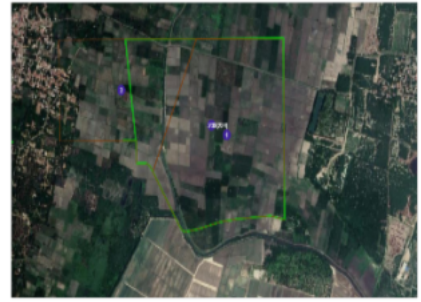

Google Map View