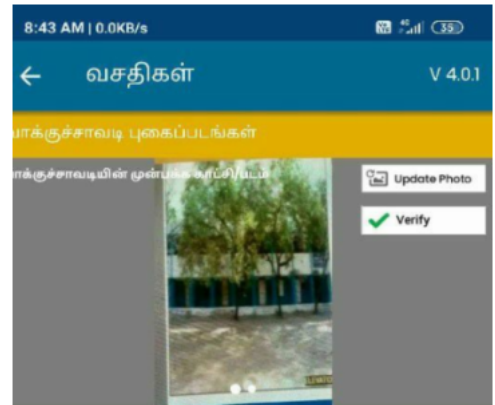

Google Map View

Polling Station Building Front View

Polling Station Front View

Cad View

Key MAP View

1 பெயர் : கந்தையா தந்தை பெயர் : சண்முகசுந்தரம் வீட்டு எண் : 1 வயது : 53 பாலினம் : ஆண் Photo is available	BVS1445352	2 பெயர் : கணேசன் தந்தை பெயர் : சண்முகசுந்தரம் வீட்டு எண் : 1 வயது : 51 பாலினம் : ஆண் Photo is available	BVS1445261	3 பெயர் : மாரியம்மாள் கணவர் பெயர் : கந்தையா வீட்டு எண் : 1 வயது : 49 பாலினம் : பெண் Photo is available	BVS2506707
4 பெயர் : ஜானகி கணவர் பெயர் : கணேசன் வீட்டு எண் : 1 வயது : 49 பாலினம் : பெண் Photo is available	BVS2506699	5 பெயர் : பொந்துரை விவியன் தாயின் பெயர் : கிரேஸ் வீட்டு எண் : 1-38 வயது : 84 பாலினம் : ஆண் Photo is available	RCP1023902	6 பெயர் : நிஷா கணவர் பெயர் : டென் போஸ்கா வீட்டு எண் : 1-58 வயது : 32 பாலினம் : பெண் Photo is available	RCP1249655
# 7 பெயர் : விமலஸ் தந்தை பெயர் : சேவியர் வீட்டு எண் : 8/2-15 வயது : 50 பாலினம் : ஆண் Photo is available	RCP0082503	8 பெயர் : செல்வி கணவர் பெயர் : விமலஸ் வீட்டு எண் : 1-61B வயது : 47 பாலினம் : பெண் Photo is available	RCP0082529	9 பெயர் : ரவிஸ்டன் தந்தை பெயர் : அந்தோணிராஜ் வீட்டு எண் : 1-72 வயது : 39 பாலினம் : ஆண் Photo is available	RCP0082438
10 பெயர் : சந்தான லட்சுமி மு கணவர் பெயர் : அந்தோணி கிஷோர் வீட்டு எண் : 1/91 வயது : 30 பாலினம் : பெண் Photo is available	RCP2322147	11 பெயர் : அந்தோணி கிஷோர் தந்தை பெயர் : அந்தோயி சேவியர் வீட்டு எண் : 1-91 வயது : 28 பாலினம் : ஆண் Photo is available	RCP1148915	12 பெயர் : செல்வமுருகேஸ்வரி கணவர் பெயர் : இளையபெருமாள் வீட்டு எண் : 1/92-2 வயது : 38 பாலினம் : பெண் Photo is available	RCP2344588
13 பெயர் : சாகய மேரி சுபிதா தந்தை பெயர் : தர்மராஜ் வீட்டு எண் : 1/96 வயது : 27 பாலினம் : பெண் Photo is available	RCP1939651	14 பெயர் : சேவியர் கொனசாகா சபிதா தந்தை பெயர் : தர்மராஜ் வீட்டு எண் : 1/96 வயது : 25 பாலினம் : பெண் Photo is available	RCP1940170	15 பெயர் : மணிமேகலா கணவர் பெயர் : திருப்புகழ் வீட்டு எண் : 1/97 வயது : 42 பாலினம் : பெண் Photo is available	RCP1976893
16 பெயர் : சொரிமுத்து தந்தை பெயர் : சுப்பையா வீட்டு எண் : 1/98 வயது : 52 பாலினம் : ஆண் Photo is available	RCP0269613	17 பெயர் : பொன்பிரேமா கணவர் பெயர் : சொரிமுத்து வீட்டு எண் : 1/98 வயது : 49 பாலினம் : பெண் Photo is available	BVS2504777	18 பெயர் : சுரேஷ் தந்தை பெயர் : அந்தோணி சாமி வீட்டு எண் : 1/101 வயது : 51 பாலினம் : ஆண் Photo is available	RCP1939610
19 பெயர் : அந்தோணி சுசிலா கணவர் பெயர் : சுரேஷ் வீட்டு எண் : 1/101 வயது : 45 பாலினம் : பெண் Photo is available	RCP1939578	20 பெயர் : பிச்சையா தந்தை பெயர் : தொம்மை வீட்டு எண் : 1-103 வயது : 58 பாலினம் : ஆண் Photo is available	RCP0082511	21 பெயர் : சவரியம்மாள் கணவர் பெயர் : பிச்சையா வீட்டு எண் : 1-103 வயது : 56 பாலினம் : பெண் Photo is available	RCP0082545
22 பெயர் : எஸ்தோ அன்னமரியான் தந்தை பெயர் : அலெக்ஸாண்டர் ஜெயபால் வீட்டு எண் : 1-103B வயது : 36 பாலினம் : ஆண் Photo is available	RCP0269597	23 பெயர் : ராயப்பன் தந்தை பெயர் : அந்தோணி ராஜ் வீட்டு எண் : 1-105 வயது : 30 பாலினம் : ஆண் Photo is available	RCP1270784	24 பெயர் : தொம்மையாள் கணவர் பெயர் : தொம்மை எஸ்தோ வீட்டு எண் : 1/108 வயது : 38 பாலினம் : பெண் Photo is available	RCP1939511
25 பெயர் : தொம்மை எஸ்தோ தந்தை பெயர் : அந்தோணி சேவியர் வீட்டு எண் : 1-108 வயது : 35 பாலினம் : ஆண் Photo is available	RCP0269589	26 பெயர் : அந்தோணி எக்ஸன் ராஜ் தந்தை பெயர் : தொம்மை பிச்சையா வீட்டு எண் : 1-109 வயது : 34 பாலினம் : ஆண் Photo is available	RCP0269563	27 பெயர் : அந்தோணி அம்மாள் தந்தை பெயர் : மேரி வீட்டு எண் : 1-113 வயது : 36 பாலினம் : பெண் Photo is available	RCP0269647
28 பெயர் : விவேக் தந்தை பெயர் : பிச்சையா வீட்டு எண் : 1-114-1 வயது : 27 பாலினம் : ஆண் Photo is available	RCP1249614	29 பெயர் : ஜேசு மெர்லின் வினித் தந்தை பெயர் : பிச்சையா வீட்டு எண் : 1/114-1 வயது : 22 பாலினம் : ஆண் Photo is available	RCP2344356	30 பெயர் : ஜேகன் தந்தை பெயர் : சேசு வீட்டு எண் : 1-116 வயது : 33 பாலினம் : ஆண் Photo is available	RCP0729673