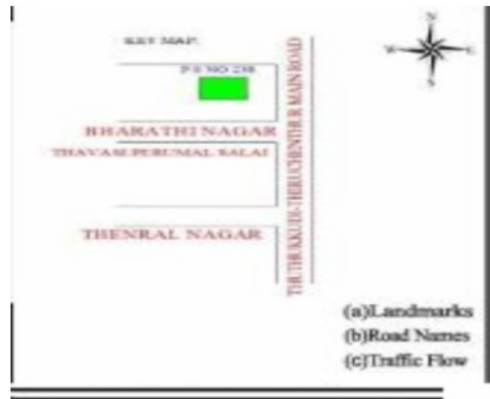

Cad View

Key MAP View