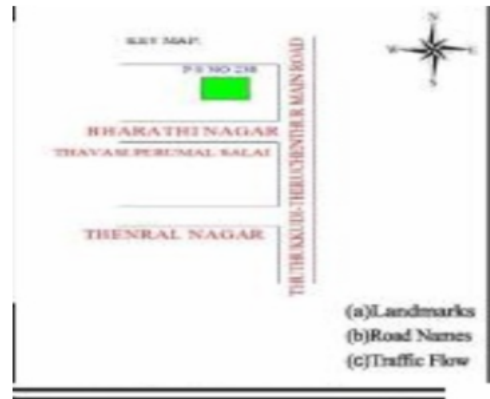

Key MAP View