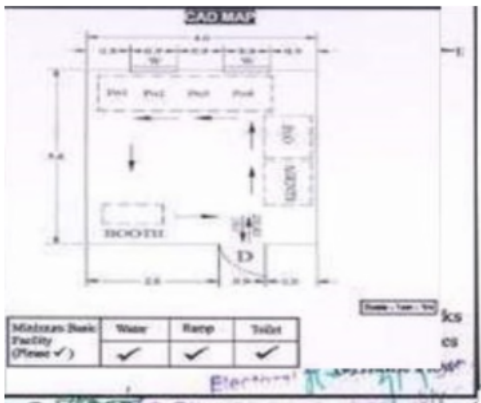

Google Map View

Polling Station Building Front View

Polling Station Front View

Cad View

Key MAP View

1 பெயர் : மாடத்தி கணவர் பெயர்: அருள் ராஜ் வீட்டு எண் : 1 வயது : 64 பாலினம் : பெண்	RCP0864934 Photo is available	2 பெயர் : ராமகனி கணவர் பெயர்: ஆத்தி முத்து வீட்டு எண் : 1 வயது : 58 பாலினம் : பெண்	RCP0864660 Photo is available	3 பெயர் : பத்ரகாளி கணவர் பெயர்: நாகலிங்கம் வீட்டு எண் : 1 வயது : 53 பாலினம் : பெண்	RCP0865287 Photo is available
4 பெயர் : முருகேசு பாண்டி தந்தை பெயர்: வேல்சாமி வீட்டு எண் : 1 வயது : 52 பாலினம் : ஆண்	RCP0865477 Photo is available	5 பெயர் : முத்து செல்வம் தந்தை பெயர்: சொக்க லிங்கம் வீட்டு எண் : 1 வயது : 40 பாலினம் : ஆண்	RCP0865410 Photo is available	6 பெயர் : முருகன் தந்தை பெயர்: சுப்பிரமணி வீட்டு எண் : 1 வயது : 39 பாலினம் : ஆண்	RCP0864918 Photo is available
7 பெயர் : சக்தி கணவர் பெயர்: முனிய சாமி வீட்டு எண் : 1 வயது : 37 பாலினம் : பெண்	RCP0865147 Photo is available	8 பெயர் : பொன் செல்வி கணவர் பெயர்: முத்து செல்வம் வீட்டு எண் : 1 வயது : 35 பாலினம் : பெண்	RCP0865402 Photo is available	9 பெயர் : மணிகண்டன் தந்தை பெயர்: முனிய சாமி வீட்டு எண் : 1 வயது : 35 பாலினம் : ஆண்	RCP0864678 Photo is available
10 பெயர் : மாரிப் பிரியா தந்தை பெயர்: முருகேசு பாண்டி வீட்டு எண் : 1 வயது : 33 பாலினம் : பெண்	RCP0864785 Photo is available	11 பெயர் : முத்து செல்வி தாயின் பெயர்: மாரியம்மாள் வீட்டு எண் : 1 வயது : 31 பாலினம் : பெண்	RCP0865022 Photo is available	12 பெயர் : ரமேஷ் தந்தை பெயர்: பேச்சி முத்து வீட்டு எண் : 1 வயது : 30 பாலினம் : ஆண்	RCP0865469 Photo is available
# 13 பெயர் : லெட்சுமணன் வே தந்தை பெயர்: வேலு வீட்டு எண் : 5/46 ஜே6 வயது : 30 பாலினம் : ஆண்	RCP0864801 Photo is available	14 பெயர் : செல்வி கணவர் பெயர்: மைக்கேல் வீட்டு எண் : 1-4 வயது : 49 பாலினம் : பெண்	RCP0090043 Photo is available	15 பெயர் : முருகேசன் தந்தை பெயர்: சுப்பையா வீட்டு எண் : 1-14 வயது : 68 பாலினம் : ஆண்	RCP0636209 Photo is available
16 பெயர் : தழுத்துமாரி கணவர் பெயர்: தனசேகர் வீட்டு எண் : 1-14-678 வயது : 33 பாலினம் : பெண்	RCP0999565 Photo is available	17 பெயர் : லதா கணவர் பெயர்: ஆறுமுகப்பெருமாள் வீட்டு எண் : 1-21 வயது : 46 பாலினம் : பெண்	RCP0088922 Photo is available	18 பெயர் : சுடலைகனி தந்தை பெயர்: தர்மர் வீட்டு எண் : 1-22 வயது : 32 பாலினம் : பெண்	RCP0734871 Photo is available
19 பெயர் : வீரமணி தந்தை பெயர்: மாணிக்கம் வீட்டு எண் : 1-32 வயது : 47 பாலினம் : ஆண்	RCP0090183 Photo is available	20 பெயர் : சுடலைக்கனி தந்தை பெயர்: கருப்பசாமி வீட்டு எண் : 1-77 வயது : 34 பாலினம் : பெண்	RCP0734921 Photo is available	21 பெயர் : நாகலட்சுமி தந்தை பெயர்: ராமசாமி வீட்டு எண் : 1-79 வயது : 32 பாலினம் : பெண்	RCP0734897 Photo is available
22 பெயர் : ஆசிர்வாதம் தந்தை பெயர்: கருத்தையா வீட்டு எண் : 1-100B2 வயது : 52 பாலினம் : ஆண்	RCP0443275 Photo is available	23 பெயர் : விஜய ரூபன் தந்தை பெயர்: ஆசிர்வாதம் வீட்டு எண் : 1-100பி2 வயது : 29 பாலினம் : ஆண்	RCP1328731 Photo is available	24 பெயர் : கமலேஷ் தந்தை பெயர்: ஆசிர்வாதம் வீட்டு எண் : 1/100 B2 வயது : 25 பாலினம் : ஆண்	RCP1329101 Photo is available
25 பெயர் : சண்முகலட்சுமி தந்தை பெயர்: சக்கரையப்பன் வீட்டு எண் : 1-145 வயது : 36 பாலினம் : பெண்	RCP0734855 Photo is available	26 பெயர் : மாரிதுரை தந்தை பெயர்: தேவநேசமணி வீட்டு எண் : 1-1175 வயது : 36 பாலினம் : ஆண்	RCP1328749 Photo is available	27 பெயர் : முனியம்மாள் கணவர் பெயர்: இசக்கிராஜ் வீட்டு எண் : 1-1175 வயது : 35 பாலினம் : பெண்	RCP1253046 Photo is available
28 பெயர் : தெய்வகனி கணவர் பெயர்: மாரிதுரை வீட்டு எண் : 1-1175 வயது : 34 பாலினம் : பெண்	RCP1329275 Photo is available	29 பெயர் : ராஜ செல்வி கணவர் பெயர்: பிரான்சிஸ் வீட்டு எண் : 1-1175 வயது : 30 பாலினம் : பெண்	RCP1328996 Photo is available	30 பெயர் : இந்திரா செல்வம் தந்தை பெயர்: பண்டாரம் வீட்டு எண் : 1/1175 வயது : 26 பாலினம் : ஆண்	RCP2012029 Photo is available