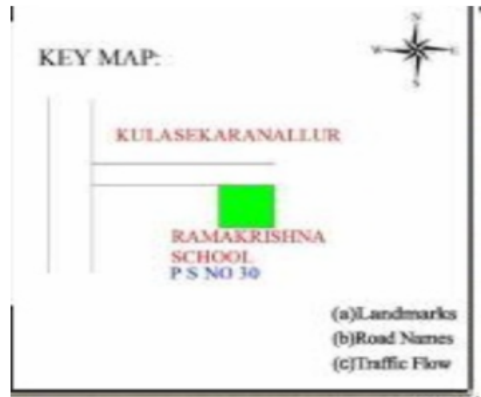

Google Map View

Polling Station Building Front View

Polling Station Front View

Cad View

Key MAP View

1 பெயர் : சசிலா கணவர் பெயர் : ராமச்சந்திரன் வீட்டு எண் : 1 வயது : 70 பாலினம் : பெண் Photo is available	RCP0867234	2 பெயர் : ஷ்ரீலி பொன்ராஜ் கணவர் பெயர் : பொன்ராஜ் வீட்டு எண் : 1 வயது : 51 பாலினம் : பெண் Photo is available	RCP0867341	3 பெயர் : முத்து மாரியம்மாள் கணவர் பெயர் : முத்துக்கருப்பன் வீட்டு எண் : 1 வயது : 45 பாலினம் : பெண் Photo is available	RCP0867192
4 பெயர் : ஹேமா மாலினி கணவர் பெயர் : மந்திர மூர்த்தி வீட்டு எண் : 1 வயது : 43 பாலினம் : பெண் Photo is available	RCP0867937	5 பெயர் : துரை ராஜ் தந்தை பெயர் : அந்தோணி வீட்டு எண் : 1 வயது : 42 பாலினம் : ஆண் Photo is available	RCP0867218	6 பெயர் : காளிமுத்து தந்தை பெயர் : சந்தனம் வீட்டு எண் : 1 வயது : 39 பாலினம் : ஆண் Photo is available	RCP0867283
7 பெயர் : ஜெய லெட்சுமி கணவர் பெயர் : காளிமுத்து வீட்டு எண் : 1 வயது : 35 பாலினம் : பெண் Photo is available	RCP0867309	8 பெயர் : சங்கர் ராம் தந்தை பெயர் : பாலசாமி வீட்டு எண் : 1E வயது : 35 பாலினம் : ஆண் Photo is available	RCP0171439	9 பெயர் : அனிதா கணவர் பெயர் : லயனஸ்ஜான்தனமணி வீட்டு எண் : 2-48C5 வயது : 48 பாலினம் : பெண் Photo is available	RCP0639039
10 பெயர் : அபி முகேஷ்வர் தந்தை பெயர் : வெள்ளத்துரை வீட்டு எண் : 2-247 - H8 வயது : 26 பாலினம் : ஆண் Photo is available	RCP1304369	11 பெயர் : ஸ்ரீ பிரதா ஜயமகுமார தந்தை பெயர் : ஜயமகுமார வீட்டு எண் : 4/10/7 வயது : 26 பாலினம் : பெண் Photo is available	RCP1362581	12 பெயர் : மாரிசெல்வம் தந்தை பெயர் : கனி வீட்டு எண் : 4-144-Q4 வயது : 26 பாலினம் : ஆண் Photo is available	RCP1356708
13 பெயர் : கோபிநாத் தந்தை பெயர் : கனி வீட்டு எண் : 4-144 Q4 வயது : 29 பாலினம் : ஆண் Photo is available	RCP1348309	14 பெயர் : சுஜிதா கணவர் பெயர் : ஆத்தி வீட்டு எண் : 4-1625 வயது : 40 பாலினம் : பெண் Photo is available	RCP1002708	15 பெயர் : நயினார் தந்தை பெயர் : கடற்கறையான் வீட்டு எண் : 5 வயது : 68 பாலினம் : ஆண் Photo is available	RCP0482000
16 பெயர் : ராஜன் தந்தை பெயர் : பால்ராஜ் வீட்டு எண் : 5-1 வயது : 46 பாலினம் : ஆண் Photo is available	RCP0372284	S2 17 பெயர் : நம்பி ஆனந்த குமாரசாமி தந்தை பெயர் : குமாரசாமி வீட்டு எண் : 5-3238H5A வயது : 36 பாலினம் : ஆண் Photo is available	RCP0639153	18 பெயர் : பரமேஷ்வரி கணவர் பெயர் : முருகேசன் வீட்டு எண் : 5/16/7 வயது : 59 பாலினம் : பெண் Photo is available	RCP2107548
19 பெயர் : முருகேசன் தந்தை பெயர் : வேலு வீட்டு எண் : 5/16/7 வயது : 55 பாலினம் : ஆண் Photo is available	RCP2107514	20 பெயர் : ஜெயகுமார் தந்தை பெயர் : சுந்தராஜ் வீட்டு எண் : 5-16-23 வயது : 56 பாலினம் : ஆண் Photo is available	BVS5240916	21 பெயர் : உத்திரகுமார் தந்தை பெயர் : புதியன் வீட்டு எண் : 5-17-17 வயது : 43 பாலினம் : ஆண் Photo is available	RCP1102037
22 பெயர் : கலைச்செல்வி கணவர் பெயர் : தமிழ் அரசன் வீட்டு எண் : 5-29-6 வயது : 55 பாலினம் : பெண் Photo is available	RCP1093871	23 பெயர் : பொன்னம்மாள் தந்தை பெயர் : வேல்சாமி வீட்டு எண் : 5-47 வயது : 42 பாலினம் : ஆண் Photo is available	RCP1102219	24 பெயர் : பொன்னம்மாள் கணவர் பெயர் : வேல்சாமி வீட்டு எண் : 5-47 வயது : 42 பாலினம் : பெண் Photo is available	RCP1102201
25 பெயர் : வேல்சாமி தந்தை பெயர் : முனியசாமி வீட்டு எண் : 5-47 வயது : 41 பாலினம் : ஆண் Photo is available	RCP1102045	26 பெயர் : பால சுப்பிரமணி தந்தை பெயர் : கனிய மூர்த்தி வீட்டு எண் : 5-56-2-2 வயது : 36 பாலினம் : ஆண் Photo is available	RCP1093681	27 பெயர் : முருகேசன் தந்தை பெயர் : கணேசன் வீட்டு எண் : 5-100 வயது : 65 பாலினம் : ஆண் Photo is available	RCP0444596
28 பெயர் : சங்கிதா தாயின் பெயர் : கோமதி வீட்டு எண் : 5-100B வயது : 36 பாலினம் : பெண் Photo is available	RCP0444570	29 பெயர் : கோமதி தந்தை பெயர் : வேலாயுதம் வீட்டு எண் : 5/101-ஏஸ்13/ஏ வயது : 33 பாலினம் : பெண் Photo is available	RCP2099950	30 பெயர் : ராஜகுமார் தந்தை பெயர் : மாரியப்பன் வீட்டு எண் : 5-103G8A வயது : 53 பாலினம் : ஆண் Photo is available	RCP1093954