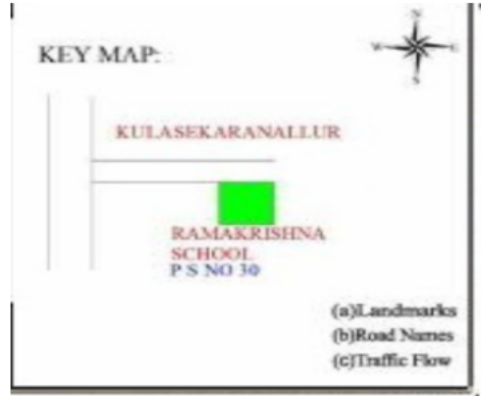

Cad View

Key MAP View