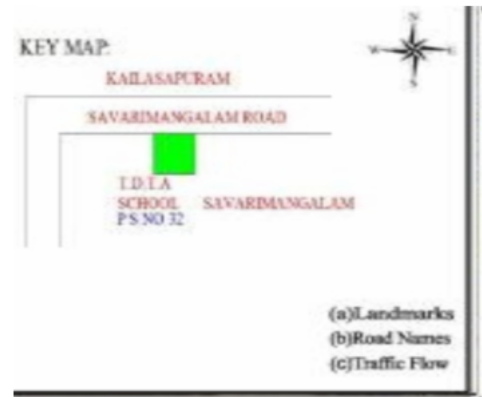

Google Map View

Polling Station Building Front View

Polling Station Front View

Cad View

Key MAP View

1 பெயர் : தனலட்சுமி கணவர் பெயர்: சுப்பையா வீட்டு எண் : 1 வயது : 67 பாலினம் : பெண்	HJW3152394 Photo is available	2 பெயர் : கமலா கணவர் பெயர்: லெட்சுமணன் வீட்டு எண் : 1-1 வயது : 41 பாலினம் : பெண்	RCP1260959 Photo is available	3 பெயர் : செல்ல ஐஸ்வர்யா தந்தை பெயர்: லெட்சுமணன் வீட்டு எண் : 1/1 வயது : 23 பாலினம் : பெண்	RCP2086494 Photo is available
4 பெயர் : சங்கீதா தந்தை பெயர்: லெட்சுமணன் வீட்டு எண் : 1/1 வயது : 22 பாலினம் : பெண்	RCP2117331 Photo is available	5 பெயர் : கிஷோர் கெ தந்தை பெயர்: கெங்கராஜ் வீட்டு எண் : 1/1 வயது : 21 பாலினம் : ஆண்	RCP2381846 Photo is available	6 பெயர் : யுகேஷ் ஜி தந்தை பெயர்: கெங்கராஜ் வீட்டு எண் : 1/1 வயது : 20 பாலினம் : ஆண்	RCP2381820 Photo is available
7 பெயர் : கெங்க ராஜ் தந்தை பெயர்: சுப்பையா வீட்டு எண் : 1-1A வயது : 52 பாலினம் : ஆண்	HJW1696525 Photo is available	8 பெயர் : ராமசாமி தந்தை பெயர்: சுப்பையா வீட்டு எண் : 1-1A வயது : 49 பாலினம் : ஆண்	RCP0872895 Photo is available	9 பெயர் : சூதா கணவர் பெயர்: கெங்கராஜ் வீட்டு எண் : 1-1a வயது : 43 பாலினம் : பெண்	RCP0450668 Photo is available
10 பெயர் : முத்துலட்சுமி கணவர் பெயர்: கெங்கு சாமி வீட்டு எண் : 1/3-1 வயது : 35 பாலினம் : பெண்	RCP1334101 Photo is available	11 பெயர் : சுப்புலட்சுமி கணவர் பெயர்: சுப்பாநாயக்கர் வீட்டு எண் : 1-4 வயது : 66 பாலினம் : பெண்	RCP0010322 Photo is available	12 பெயர் : சுப்பையா தந்தை பெயர்: சுப்பையாநாயக்கர் வீட்டு எண் : 1-5 வயது : 66 பாலினம் : ஆண்	RCP0010108 Photo is available
13 பெயர் : கலைச்செல்வி தந்தை பெயர்: சுப்பையா வீட்டு எண் : 1-5 வயது : 31 பாலினம் : பெண்	RCP0749630 Photo is available	14 பெயர் : சுப்புராஜ் தந்தை பெயர்: கிருஷ்ணசாமி வீட்டு எண் : 1-7 வயது : 70 பாலினம் : ஆண்	RCP0749739 Photo is available	15 பெயர் : இராமலட்சுமி கணவர் பெயர்: சுப்புராஜ் வீட்டு எண் : 1-7 வயது : 54 பாலினம் : பெண்	RCP0749754 Photo is available
16 பெயர் : கிருஷ்ணசாமி தந்தை பெயர்: சுப்புராஜ் வீட்டு எண் : 1-7 வயது : 39 பாலினம் : ஆண்	RCP0749655 Photo is available	17 பெயர் : திருவடிச்சாமி தந்தை பெயர்: சுப்புராஜ் வீட்டு எண் : 1-7 வயது : 36 பாலினம் : ஆண்	RCP0749721 Photo is available	18 பெயர் : அமுதா லெட்சுமி கணவர் பெயர்: கிருஷ்ணசாமி வீட்டு எண் : 1-7 வயது : 29 பாலினம் : பெண்	RCP1155902 Photo is available
19 பெயர் : அயிலர்ராமன் தந்தை பெயர்: வேலப்பன் வீட்டு எண் : 1-7b வயது : 52 பாலினம் : ஆண்	RCP1108117 Photo is available	20 பெயர் : மாலையம்மாள் கணவர் பெயர்: மாரியப்பன் வீட்டு எண் : 1-8 வயது : 57 பாலினம் : பெண்	RCP0010199 Photo is available	21 பெயர் : அரிகிருஷ்ணன் தந்தை பெயர்: பெருமாள்சாமி வீட்டு எண் : 1-10-1 வயது : 61 பாலினம் : ஆண்	RCP0010116 Photo is available
22 பெயர் : சித்ரா கணவர் பெயர்: அரிகிருஷ்ணன் வீட்டு எண் : 1-10-1 வயது : 41 பாலினம் : பெண்	RCP0010173 Photo is available	23 பெயர் : வெங்கடேஷ் தந்தை பெயர்: அரிகிருஷ்ணன் வீட்டு எண் : 1/10-1 வயது : 23 பாலினம் : ஆண்	RCP2163814 Photo is available	24 பெயர் : வீரலட்சுமி கணவர் பெயர்: ரெங்கமன்னார் வீட்டு எண் : 1-11A வயது : 65 பாலினம் : பெண்	RCP0450627 Photo is available
25 பெயர் : பவித்ரா தந்தை பெயர்: அய்யப்பராஜ் வீட்டு எண் : 1-11A வயது : 34 பாலினம் : பெண்	RCP0183566 Photo is available	26 பெயர் : ராம்குமார் தந்தை பெயர்: அய்யப்பராஜ் வீட்டு எண் : 1-11A வயது : 30 பாலினம் : ஆண்	RCP0749770 Photo is available	27 பெயர் : ராஜ்குமார் தந்தை பெயர்: செல்லச்சாமி வீட்டு எண் : 1-12 வயது : 47 பாலினம் : ஆண்	RCP1006170 Photo is available
28 பெயர் : வெங்கடேஸ்வரி கணவர் பெயர்: ராஜ்குமார் வீட்டு எண் : 1-12 வயது : 37 பாலினம் : பெண்	RCP1006188 Photo is available	29 பெயர் : பாலாஜி தந்தை பெயர்: கெங்கராஜ் வீட்டு எண் : 1-12 வயது : 36 பாலினம் : ஆண்	RCP0450635 Photo is available	30 பெயர் : லட்சுமி கணவர் பெயர்: முருகேசன் வீட்டு எண் : 1-13 வயது : 53 பாலினம் : பெண்	RCP0749762 Photo is available