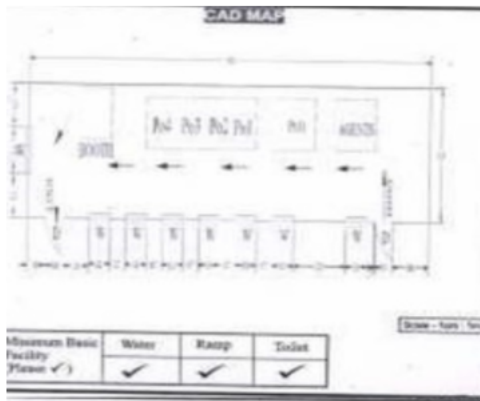

Google Map View

Polling Station Building Front View

Polling Station Front View

Cad View

Key MAP View

சட்டமன்றத் தொகுதியின் எண் மற்றும் பெயர் : 217-ஓட்டப்பிடாரம்
பிரிவு எண் மற்றும் பெயர் 1-ஓட்டப்பிடாரம் (வ.கி) மற்றும் (உஊ), சிவன்கோவில் தெரு பிளாக் 1