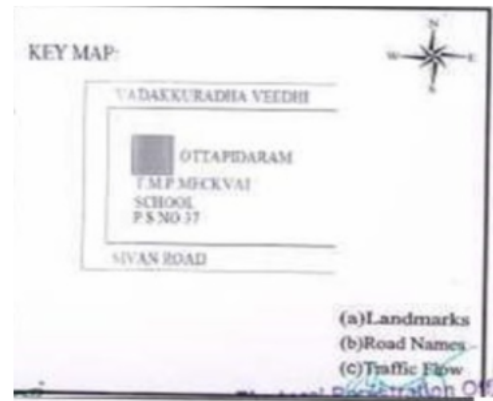

Google Map View

Polling Station Building Front View

Polling Station Front View

Cad View

Key MAP View

சட்டமன்றத் தொகுதியின் எண் மற்றும் பெயர் : 217-ஓட்டப்பிடாரம்
பிரிவு எண் மற்றும் பெயர் 1-ஓட்டப்பிடாரம் (வ.கி) மற்றும் (உஊ), சிவன்கோவில் தெரு பிளாக் 1