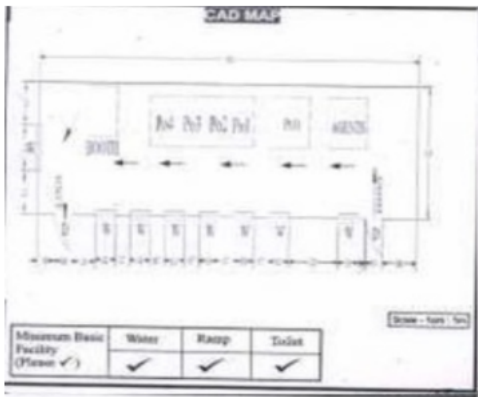

Google Map View

Polling Station Building Front View

Polling Station Front View

Cad View

Key MAP View

1 பெயர் : நாகராஜன் தாயின் பெயர் : சாந்தி வீட்டு எண் : 1 வயது : 25 பாலினம் : ஆண் Photo is available	RCP2247641	2 பெயர் : கற்பகவள்ளி கணவர் பெயர் : கணேஷ் குமார் வீட்டு எண் : 1/10-ஏ வயது : 40 பாலினம் : பெண் Photo is available	RCP2126746	3 பெயர் : பொன்செல்வி தந்தை பெயர் : செல்வகுமார் வீட்டு எண் : 1/12 வயது : 24 பாலினம் : பெண் Photo is available	RCP2009769
4 பெயர் : ஐஸ்வர்யா செ தந்தை பெயர் : செல்வகுமார் வீட்டு எண் : 1/12 வயது : 22 பாலினம் : பெண் Photo is available	RCP2287571	5 பெயர் : கோமதி கணவர் பெயர் : முத்தையா வீட்டு எண் : 1/15 வயது : 58 பாலினம் : பெண் Photo is available	RCP2003077	6 பெயர் : கோபாலச் செல்வி தந்தை பெயர் : கற்பக ராமலிங்கம் வீட்டு எண் : 1/25 வயது : 25 பாலினம் : பெண் Photo is available	RCP1357078
7 பெயர் : சங்கர் தந்தை பெயர் : உலக நாதன் வீட்டு எண் : 1-26 வயது : 37 பாலினம் : ஆண் Photo is available	RCP0507582	8 பெயர் : சுரேஷ் தந்தை பெயர் : உலக நாதன் வீட்டு எண் : 1-26 வயது : 33 பாலினம் : ஆண் Photo is available	RCP0507574	9 பெயர் : வசந்த் குமார் தந்தை பெயர் : ரகுபதி ஆனந்த் வீட்டு எண் : 1/27டி வயது : 24 பாலினம் : ஆண் Photo is available	RCP2009066
10 பெயர் : புவனேஸ்வரி தந்தை பெயர் : மாரிமுத்து வீட்டு எண் : 1/33டி வயது : 25 பாலினம் : பெண் Photo is available	RCP2312890	11 பெயர் : திவ்யா தந்தை பெயர் : மாரிமுத்து வீட்டு எண் : 1/33டி வயது : 24 பாலினம் : பெண் Photo is available	RCP2324044	12 பெயர் : மகாலட்சுமி தந்தை பெயர் : பெருமாள் வீட்டு எண் : 1/51 வயது : 26 பாலினம் : பெண் Photo is available	RCP1303650
13 பெயர் : பிரதீப் மணிகண்டன் தந்தை பெயர் : பெருமாள் வீட்டு எண் : 1/51சி வயது : 23 பாலினம் : ஆண் Photo is available	RCP2022820	14 பெயர் : ராமலட்சுமி கணவர் பெயர் : சண்முகவேல் வீட்டு எண் : 1-89 வயது : 44 பாலினம் : பெண் Photo is available	RCP1219559	15 பெயர் : மனோஜ் குமார் தந்தை பெயர் : சண்முகவேல் வீட்டு எண் : 1/89 வயது : 23 பாலினம் : ஆண் Photo is available	RCP2120095
16 பெயர் : சந்திர மோகன் தந்தை பெயர் : சண்முகவேல் வீட்டு எண் : 1/89 வயது : 21 பாலினம் : ஆண் Photo is available	RCP2159556	17 பெயர் : சுப்பிரமணியன் தந்தை பெயர் : இருளப்பன் வீட்டு எண் : 1/90-2 வயது : 52 பாலினம் : ஆண் Photo is available	RCP2120087	18 பெயர் : கௌரி கணவர் பெயர் : லோகுமுகுன் வீட்டு எண் : 1/96 வயது : 33 பாலினம் : பெண் Photo is available	RCP2029387
19 பெயர் : மாதேஸ்வரன் தந்தை பெயர் : முருகன் வீட்டு எண் : 1/97 வயது : 24 பாலினம் : ஆண் Photo is available	RCP2030062	20 பெயர் : தமிழரசி தந்தை பெயர் : முருகன் வீட்டு எண் : 1-97-3 வயது : 28 பாலினம் : பெண் Photo is available	RCP1219575	S 21 பெயர் : சோலையம்மாள் தந்தை பெயர் : திருமணி வீட்டு எண் : 1-109 வயது : 30 பாலினம் : பெண் Photo is available	RCP0926535
22 பெயர் : சிவக்குமார் தந்தை பெயர் : தங்கராஜ் வீட்டு எண் : 1-110 வயது : 40 பாலினம் : ஆண் Photo is available	RCP0303214	23 பெயர் : ஆனந்த் தாயின் பெயர் : அன்புமாலதி வீட்டு எண் : 1/110 வயது : 23 பாலினம் : ஆண் Photo is available	RCP2030054	24 பெயர் : சுகன்யா மு கணவர் பெயர் : விக்னேஷ்குமார் வீட்டு எண் : 1/173 வயது : 28 பாலினம் : பெண் Photo is available	RCP2201010
25 பெயர் : சங்கர் நாராயணன் தந்தை பெயர் : சேகர் வீட்டு எண் : 1/189 வயது : 21 பாலினம் : ஆண் Photo is available	RCP2322048	26 பெயர் : தன லட்சுமி தந்தை பெயர் : மணி வீட்டு எண் : 1/192 வயது : 35 பாலினம் : பெண் Photo is available	RCP2107126	27 பெயர் : நாகவள்ளி தாயின் பெயர் : உலகம்மாள் வீட்டு எண் : 2/6-1 வயது : 25 பாலினம் : பெண் Photo is available	RCP1357631
28 பெயர் : ஷிபா மேரி கணவர் பெயர் : முத்து சங்கர் வீட்டு எண் : 2/8-1 வயது : 33 பாலினம் : பெண் Photo is available	RCP2029932	29 பெயர் : சூலை தந்தை பெயர் : சண்முகம் வீட்டு எண் : 2-15 வயது : 59 பாலினம் : ஆண் Photo is available	RCP0381798	30 பெயர் : இளையராஜா தந்தை பெயர் : வேல்சாமி வீட்டு எண் : 2-17A வயது : 43 பாலினம் : ஆண் Photo is available	RCP1039841