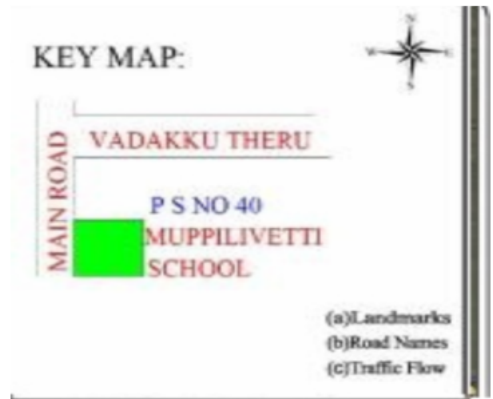

கையொப்பம்

Nazri Naksha

Google Map View

Polling Station Building Front View

Polling Station Front View

Cad View

Key MAP View

சட்டமன்றத் தொகுதியின் எண் மற்றும் பெயர் : 217-ஓட்டப்பிடாரம்
பிரிவு எண் மற்றும் பெயர் 1-ஓட்டப்பிடாரம் (வ.கி) மற்றும் (உஊ), முப்புலிவெட்டி வடக்குத்தெரு பிளாக் 10