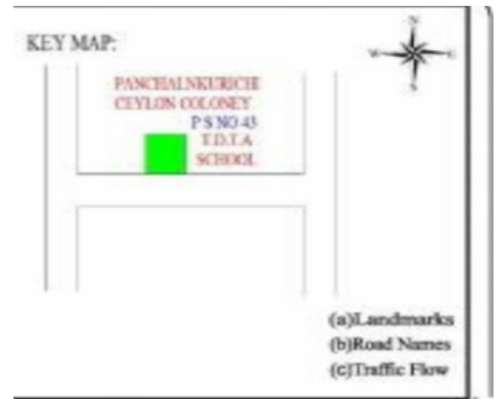

Key MAP View