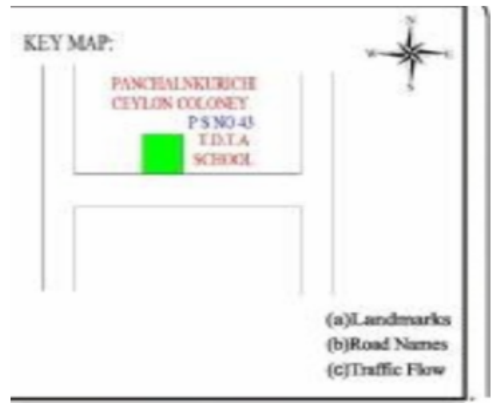

Google Map View

Polling Station Front View

Cad View

Key MAP View

சட்டமன்றத் தொகுதியின் எண் மற்றும் பெயர் : 217-ஓட்டப்பிடாரம் மற்றும் பெயர் : 49 பிரிவு எண் மற்றும் பெயர் 1-பஞ்சாலங்குறிச்சி (வ.கி) மற்றும் (ஊ) பாஞ்சாலங்குறிச்சி சிலோன் காலனி பிளாக் 1 (கதவு எண் 60 மேல்)