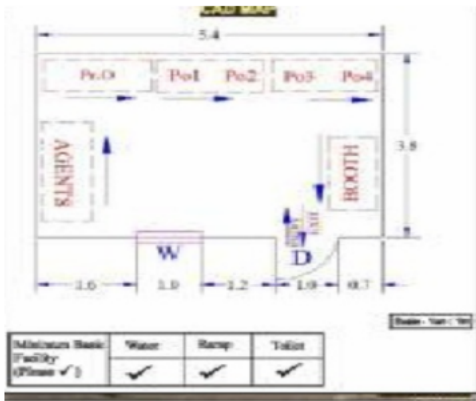

Google Map View

Polling Station Building Front View

Polling Station Front View

Cad View

Key MAP View

1 பெயர் : கணேசன் தந்தை பெயர்: செல்வையா வீட்டு எண் : 1 வயது : 56 பாலினம் : ஆண்	RCP1707850 Photo is available	2 பெயர் : கருப்பம்மாள் கணவர் பெயர்: கணேசன் வீட்டு எண் : 1 வயது : 54 பாலினம் : பெண்	RCP1707868 Photo is available	3 பெயர் : காமராஜ் தந்தை பெயர்: செல்வையா வீட்டு எண் : 1 வயது : 50 பாலினம் : ஆண்	RCP1707876 Photo is available
4 பெயர் : அல்போன்ஸ் கணவர் பெயர்: தர்ம ராஜ் வீட்டு எண் : 1-2 வயது : 63 பாலினம் : பெண்	RCP0492967 Photo is available	5 பெயர் : முத்துலட்சுமி கணவர் பெயர்: மருதையா வீட்டு எண் : 1-38 வயது : 29 பாலினம் : பெண்	RCP0739490 Photo is available	6 பெயர் : சுகன்யா தந்தை பெயர்: சரவண குமார் வீட்டு எண் : 2 வயது : 33 பாலினம் : பெண்	RCP1904135 Photo is available
7 பெயர் : சாந்தி கணவர் பெயர்: மணிகண்டன் வீட்டு எண் : 2-173 வயது : 43 பாலினம் : பெண்	RCP0177022 Photo is available	8 பெயர் : சுந்தர் தந்தை பெயர்: பாலு வீட்டு எண் : 2-A-3 வயது : 40 பாலினம் : ஆண்	RCP0493056 Photo is available	9 பெயர் : பெருமாள் தந்தை பெயர்: செல்வையா வீட்டு எண் : 3 வயது : 59 பாலினம் : ஆண்	RCP1707900 Photo is available
10 பெயர் : பார்வதி கணவர் பெயர்: பெருமாள் வீட்டு எண் : 3 வயது : 54 பாலினம் : பெண்	RCP1707918 Photo is available	11 பெயர் : இராஜலெட்சுமி கா கணவர் பெயர்: காமராஜ் வீட்டு எண் : 3/1 வயது : 41 பாலினம் : பெண்	RCP2329761 Photo is available	12 பெயர் : சரவணக்குமார் தந்தை பெயர்: கலையரசன் வீட்டு எண் : 3-2 வயது : 40 பாலினம் : ஆண்	RCP1215060 Photo is available
13 பெயர் : சிவகாமி கணவர் பெயர்: சரவணக்குமார் வீட்டு எண் : 3-2 வயது : 35 பாலினம் : பெண்	RCP0644633 Photo is available	14 பெயர் : மணிகண்டன் தந்தை பெயர்: பெருமாள் வீட்டு எண் : 3-3A வயது : 33 பாலினம் : ஆண்	RCP0447342 Photo is available	15 பெயர் : சதீஷ்குமார் தந்தை பெயர்: பார்வதி வீட்டு எண் : 3-3A வயது : 30 பாலினம் : ஆண்	RCP0920082 Photo is available
16 பெயர் : முருகன் தந்தை பெயர்: கணேசன் வீட்டு எண் : 3-3A வயது : 29 பாலினம் : ஆண்	RCP0920058 Photo is available	17 பெயர் : முனிஸ்வரி ரேவதி கணவர் பெயர்: மணிகண்டன் வீட்டு எண் : 3/3ஏ வயது : 26 பாலினம் : பெண்	RCP2009876 Photo is available	18 பெயர் : ஜவஹர்லால் நேரு தந்தை பெயர்: செல்வராஜ் வீட்டு எண் : 3-4 வயது : 37 பாலினம் : ஆண்	RCP1026186 Photo is available
19 பெயர் : இந்திரா கணவர் பெயர்: ரவிக்குமார் வீட்டு எண் : 3-4 வயது : 37 பாலினம் : பெண்	RCP0920025 Photo is available	20 பெயர் : பூங்கொடி கணவர் பெயர்: ஜவஹர்லால்நேர வீட்டு எண் : 3-4 வயது : 36 பாலினம் : பெண்	RCP1026236 Photo is available	21 பெயர் : மாதவன் தந்தை பெயர்: செல்வராஜ் வீட்டு எண் : 3-4 வயது : 31 பாலினம் : ஆண்	RCP0644492 Photo is available
#2 22 பெயர் : ரவிக்குமார் செ தந்தை பெயர்: செல்வராஜ் வீட்டு எண் : 3/4 வயது : 42 பாலினம் : ஆண்	HJW3211489 Photo is available	23 பெயர் : சண்முகலெட்சுமி கணவர் பெயர்: செல்வகுமார் வீட்டு எண் : 3/8 வயது : 36 பாலினம் : பெண்	RCP1026251 Photo is available	24 பெயர் : ரேணுகா கணவர் பெயர்: கமல்ராஜ் வீட்டு எண் : 3-9 வயது : 40 பாலினம் : பெண்	RCP1026210 Photo is available
25 பெயர் : முனியா சாமி தந்தை பெயர்: கமல் ராஜ் வீட்டு எண் : 3/9 வயது : 24 பாலினம் : ஆண்	RCP2024370 Photo is available	26 பெயர் : குமார் தந்தை பெயர்: மாரியப்பன் வீட்டு எண் : 3/10 வயது : 26 பாலினம் : ஆண்	RCP2017796 Photo is available	27 பெயர் : மாரியப்பன் தந்தை பெயர்: கருப்பசாமி வீட்டு எண் : 3-12 வயது : 55 பாலினம் : ஆண்	RCP1102920 Photo is available
28 பெயர் : சுப்புலெட்சுமி தந்தை பெயர்: மாரியப்பன் வீட்டு எண் : 3-12 வயது : 29 பாலினம் : பெண்	RCP1102946 Photo is available	29 பெயர் : ஜெய சித்ரா தந்தை பெயர்: ஜேசுத்துரை வீட்டு எண் : 3-12 வயது : 27 பாலினம் : பெண்	RCP1170893 Photo is available	30 பெயர் : முத்துமணி ஜே தந்தை பெயர்: ஜேசுதுரை வீட்டு எண் : 3/12 வயது : 23 பாலினம் : ஆண்	RCP2010080 Photo is available