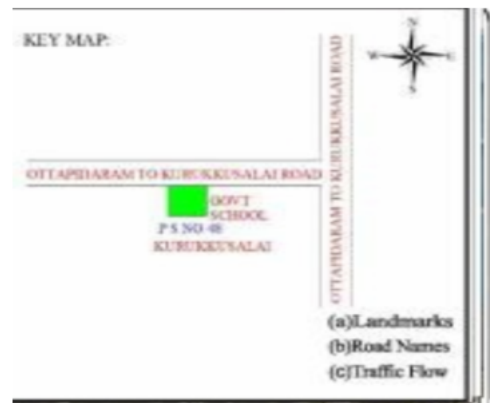

Google Map View

Polling Station Building Front View

Polling Station Front View

Cad View

Key MAP View

1 பெயர் : சண்முகலட்சுமி கணவர் பெயர்: பரமன் வீட்டு எண் : 1 வயது : 67 பாலினம் : பெண்	RCP1793538 Photo is available	2 பெயர் : லட்சுமி கணவர் பெயர்: மாரியப்பன் வீட்டு எண் : 2 வயது : 72 பாலினம் : பெண்	RCP1793546 Photo is available	3 பெயர் : அன்னமணி கணவர் பெயர்: கணேசன் வீட்டு எண் : 2 வயது : 62 பாலினம் : பெண்	HJW0887935 Photo is available
4 பெயர் : காள்ஸ்வரி தந்தை பெயர்: ரமேஷ் வீட்டு எண் : 2-4 வயது : 38 பாலினம் : பெண்	RCP0017921 Photo is available	5 பெயர் : பிரியதர்ஷினி தந்தை பெயர்: சேவியர் வீட்டு எண் : 2/5 ஏ வயது : 22 பாலினம் : பெண்	RCP2109429 Photo is available	6 பெயர் : முத்துலட்சுமி கணவர் பெயர்: செல்வம் வீட்டு எண் : 3 வயது : 60 பாலினம் : பெண்	RCP1793553 Photo is available
7 பெயர் : ராமர் தந்தை பெயர்: பெரியசாமி வீட்டு எண் : 3 வயது : 53 பாலினம் : ஆண்	RCP1793561 Photo is available	8 பெயர் : சரஸ்வதி கணவர் பெயர்: ராமர் வீட்டு எண் : 3 வயது : 50 பாலினம் : பெண்	RCP1793579 Photo is available	9 பெயர் : சங்கீதா த தாயின் பெயர்: செல்வராணி வீட்டு எண் : 3/2 வயது : 29 பாலினம் : பெண்	RCP1324607 Photo is available
10 பெயர் : முத்துலட்சுமி கணவர் பெயர்: காளியப்பன் வீட்டு எண் : 3A வயது : 55 பாலினம் : பெண்	RCP1793595 Photo is available	11 பெயர் : வேல்ச்சாமி தந்தை பெயர்: ராஜகனிநாயக்கர் வீட்டு எண் : 4 வயது : 62 பாலினம் : ஆண்	RCP1793603 Photo is available	12 பெயர் : ரமேஷ் தந்தை பெயர்: நடராஜ் ஆசாரி வீட்டு எண் : 4-2 வயது : 43 பாலினம் : ஆண்	RCP0017913 Photo is available
13 பெயர் : கற்பக வசந்தி கணவர் பெயர்: வேல்ச்சாமி வீட்டு எண் : 4-3 வயது : 57 பாலினம் : பெண்	RCP1793611 Photo is available	14 பெயர் : கருப்பசாமி தந்தை பெயர்: பெரியசாமி ஆசாரி வீட்டு எண் : 4-3 வயது : 47 பாலினம் : ஆண்	RCP0189944 Photo is available	15 பெயர் : மகேஸ்வரி கணவர் பெயர்: கருப்பசாமி வீட்டு எண் : 4-3 வயது : 44 பாலினம் : பெண்	RCP0189951 Photo is available
16 பெயர் : கார்த்திக் முருகன் தந்தை பெயர்: வேல்ச்சாமி வீட்டு எண் : 4-3 வயது : 32 பாலினம் : ஆண்	RCP0756726 Photo is available	17 பெயர் : காளிகார்த்திக்ராஜா தந்தை பெயர்: கருப்பசாமி வீட்டு எண் : 4/3 வயது : 22 பாலினம் : ஆண்	RCP2143881 Photo is available	18 பெயர் : முத்துப்பிரியா க தந்தை பெயர்: கருப்பசாமி வீட்டு எண் : 4/3 வயது : 22 பாலினம் : பெண்	RCP2296937 Photo is available
19 பெயர் : அய்யனார் தந்தை பெயர்: கருப்பசாமி வீட்டு எண் : 4/4-1 வயது : 42 பாலினம் : ஆண்	RCP1920057 Photo is available	20 பெயர் : ராஜலெட்சுமி கணவர் பெயர்: அய்யனார் வீட்டு எண் : 4/4-1 வயது : 35 பாலினம் : பெண்	RCP1904804 Photo is available	21 பெயர் : சுப்புராஜ் தந்தை பெயர்: நாதன் வீட்டு எண் : 4-6 வயது : 34 பாலினம் : ஆண்	RCP0454686 Photo is available
22 பெயர் : வெங்கட சுப்பையா சு தந்தை பெயர்: சுப்புராஜ் வீட்டு எண் : 4-9 வயது : 36 பாலினம் : ஆண்	RCP0017657 Photo is available	23 பெயர் : சுகன்யா தந்தை பெயர்: சுப்புராஜ் வீட்டு எண் : 4-9 வயது : 35 பாலினம் : பெண்	RCP0515692 Photo is available	24 பெயர் : தனலட்சுமி கணவர் பெயர்: நாகலிங்கம் வீட்டு எண் : 4-11 வயது : 44 பாலினம் : பெண்	RCP0017939 Photo is available
25 பெயர் : காளிராஜ் தந்தை பெயர்: பால் நாயக்கர் வீட்டு எண் : 4-11 வயது : 42 பாலினம் : ஆண்	RCP0017798 Photo is available	26 பெயர் : ராஜமுனியம்மாள் கணவர் பெயர்: காளிராஜ் வீட்டு எண் : 4/11 வயது : 28 பாலினம் : பெண்	RCP2143865 Photo is available	27 பெயர் : சந்திர கலா கணவர் பெயர்: துளசிராஜ் வீட்டு எண் : 4-12 வயது : 37 பாலினம் : பெண்	RCP0918698 Photo is available
28 பெயர் : லதா தந்தை பெயர்: கிருஷ்ணமூர்த்தி வீட்டு எண் : 4-12 வயது : 36 பாலினம் : பெண்	RCP0166447 Photo is available	29 பெயர் : அஜீத் குமார் தந்தை பெயர்: கிருஷ்ணமூர்த்தி வீட்டு எண் : 4-13 வயது : 27 பாலினம் : ஆண்	RCP1266089 Photo is available	30 பெயர் : சதீஷ் தந்தை பெயர்: நாகலிங்கம் வீட்டு எண் : 4/13பீ வயது : 24 பாலினம் : ஆண்	RCP1903905 Photo is available