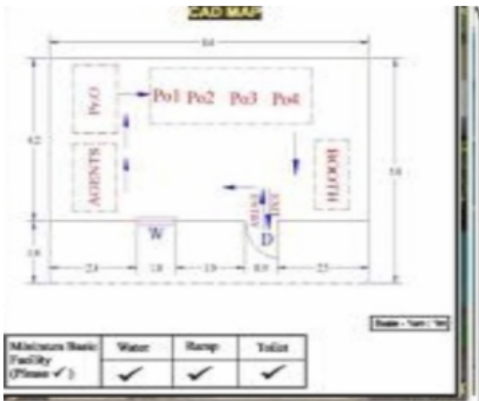

Google Map View

Polling Station Building Front View

Polling Station Front View

Cad View

Key MAP View

சட்டமன்றத் தொகுதியின் எண் மற்றும் பெயர் : 217-ஓட்டப்பிடாரம்
பிரிவு எண் மற்றும் பெயர் 1-புதியம்புத்தூர் (வ.கி) மற்றும் (ஊ), வட்டத் தெரு (கிழக்கு) பிளாக் 3