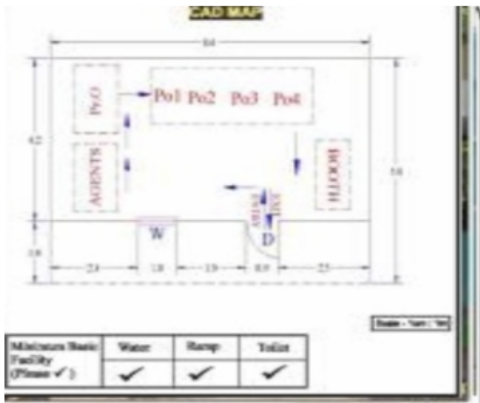

Google Map View

Polling Station Building Front View

Polling Station Front View

Cad View

Key MAP View

சட்டமன்றத் தொகுதியின் எண் மற்றும் பெயர் : 217-ஓட்டப்பிலாரம்  
பிரிவு எண் மற்றும் பெயர் 1-புதியம்புத்தூர் (வ.கி) மற்றும் (ஊ), வட்டத்தெரு (மேற்கு) பிளாக் 5