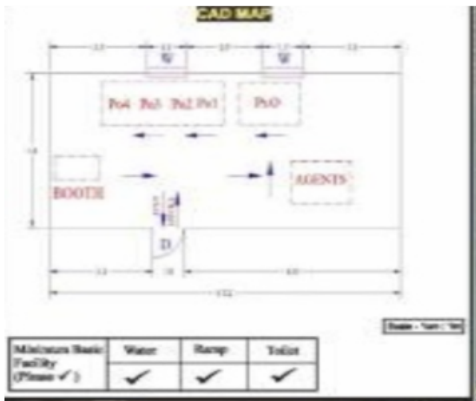

கையொப்பம்

Nazri Naksha

Google Map View

Polling Station Building Front View

Polling Station Front View

Cad View

Key MAP View

சட்டமன்றத் தொகுதியின் எண் மற்றும் பெயர் : 217-ஓட்டப்பிடாரம்
பிரிவு எண் மற்றும் பெயர் 1-புதியம்புத்தூர் (வ.கி) மற்றும் (ஊ), வட்டத்தெரு பிளாக் 6