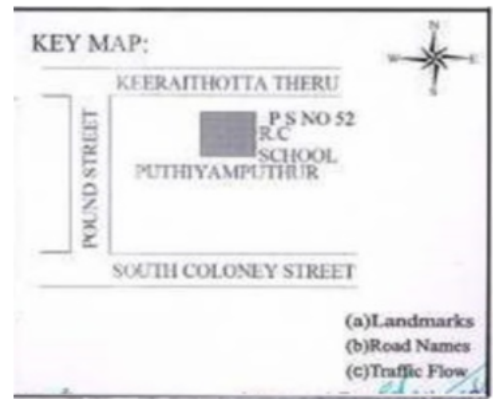

Key MAP View