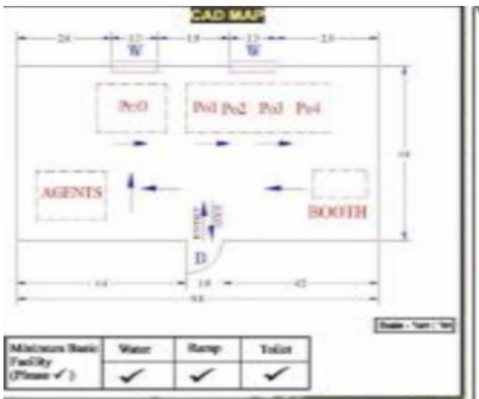

Google Map View

Polling Station Building Front View

Polling Station Front View

Cad View

Key MAP View

1 பெயர் : கணேசன் தந்தை பெயர்: பேச்சி முத்து வீட்டு எண் : 1 வயது : 58 பாலினம் : ஆண்	RCP0759282	Photo is available	2 பெயர் : முருக லெட்சுமி கணவர் பெயர்: கணேசன் வீட்டு எண் : 1 வயது : 45 பாலினம் : பெண்	RCP0759621	Photo is available	3 பெயர் : குமார் தந்தை பெயர்: பேச்சி முத்து வீட்டு எண் : 1 வயது : 45 பாலினம் : ஆண்	RCP0759555	Photo is available
4 பெயர் : சிந்துஜா தந்தை பெயர்: மூக்கூட வீட்டு எண் : 1/5 வயது : 29 பாலினம் : பெண்	RCP1340538	Photo is available	5 பெயர் : கருணா தந்தை பெயர்: மூக்கூட வீட்டு எண் : 1/5 வயது : 26 பாலினம் : ஆண்	RCP1340405	Photo is available	S 6 பெயர் : சங்கரநாராயணன் தந்தை பெயர்: செல்வையா வீட்டு எண் : 1/8-26-1 வயது : 46 பாலினம் : ஆண்	HJW3221264	Photo is available
7 பெயர் : பார்வதி கணவர் பெயர்: செல்வக்குமார் வீட்டு எண் : 1-13 வயது : 37 பாலினம் : பெண்	RCP0279810	Photo is available	S 8 பெயர் : சிவசங்கரி தந்தை பெயர்: முருகன் வீட்டு எண் : 1/17-2 வயது : 21 பாலினம் : பெண்	RCP2153484	Photo is available	S 9 பெயர் : சங்கீதா தந்தை பெயர்: நாகராஜ் வீட்டு எண் : 1-18-30 வயது : 28 பாலினம் : பெண்	RCP1043744	Photo is available
10 பெயர் : மாரிசெல்வம் தாயின் பெயர்: மங்கதாய் வீட்டு எண் : 1/19 வயது : 32 பாலினம் : ஆண்	RCP2152460	Photo is available	11 பெயர் : கணபதி தந்தை பெயர்: மாரியப்பமுதலியார் வீட்டு எண் : 1/28 வயது : 53 பாலினம் : ஆண்	RCP1808633	Photo is available	12 பெயர் : சூர்யகலா கணவர் பெயர்: கணபதி வீட்டு எண் : 1/28 வயது : 47 பாலினம் : பெண்	HJW1589480	Photo is available
13 பெயர் : கவிதா தந்தை பெயர்: கணபதி வீட்டு எண் : 1/28 வயது : 22 பாலினம் : பெண்	RCP2162618	Photo is available	14 பெயர் : மகேந்திரன் தந்தை பெயர்: மாரிமுத்து வீட்டு எண் : 1/28-1 வயது : 22 பாலினம் : ஆண்	RCP2153575	Photo is available	15 பெயர் : மனோஜ்குமார் தந்தை பெயர்: மாரிமுத்து வீட்டு எண் : 1/28-1 வயது : 21 பாலினம் : ஆண்	RCP2153815	Photo is available
16 பெயர் : பாபு தந்தை பெயர்: மாரியப்பன் வீட்டு எண் : 1/30-6 வயது : 21 பாலினம் : ஆண்	RCP2203933	Photo is available	17 பெயர் : மலர்விழி தந்தை பெயர்: மாரியப்பன் வீட்டு எண் : 1/30-6 வயது : 19 பாலினம் : பெண்	RCP2320562	Photo is available	18 பெயர் : முத்துமாரி கணவர் பெயர்: மாரியப்பன் வீட்டு எண் : 1/30(6) வயது : 43 பாலினம் : பெண்	RCP2202992	Photo is available
19 பெயர் : மதன் தந்தை பெயர்: பாலாறு வீட்டு எண் : 1/32 வயது : 21 பாலினம் : ஆண்	RCP2143121	Photo is available	20 பெயர் : சுப்ரமணியம் தந்தை பெயர்: பேச்சி வீட்டு எண் : 1/36-3 வயது : 70 பாலினம் : ஆண்	RCP2155539	Photo is available	21 பெயர் : சுப்பம்மாள் கணவர் பெயர்: சுப்ரமணியம் வீட்டு எண் : 1/36-3 வயது : 60 பாலினம் : பெண்	RCP2157162	Photo is available
22 பெயர் : கணேசன் தந்தை பெயர்: சுப்ரமணியம் வீட்டு எண் : 1/36-3 வயது : 33 பாலினம் : ஆண்	RCP2167104	Photo is available	23 பெயர் : நதியா கணவர் பெயர்: முத்துகுமார் வீட்டு எண் : 1/36-3 வயது : 27 பாலினம் : பெண்	RCP2153419	Photo is available	24 பெயர் : செல்வராணி தந்தை பெயர்: மாரிமுத்து வீட்டு எண் : 1-45 வயது : 30 பாலினம் : பெண்	RCP0759332	Photo is available
25 பெயர் : மதன் குமார் தந்தை பெயர்: மாரியப்பன் வீட்டு எண் : 1/51 வயது : 26 பாலினம் : ஆண்	RCP1281054	Photo is available	26 பெயர் : சுப்புலெட்சுமி கணவர் பெயர்: சுப்பையா வீட்டு எண் : 1-85-8 வயது : 48 பாலினம் : பெண்	RCP0191452	Photo is available	27 பெயர் : தங்கராணி கணவர் பெயர்: தங்கபாண்டி வீட்டு எண் : 1-88C வயது : 56 பாலினம் : பெண்	RCP0191395	Photo is available
S 28 பெயர் : முத்துலெட்சுமி கணவர் பெயர்: மாரிமுத்து வீட்டு எண் : 1-90 வயது : 50 பாலினம் : பெண்	RCP0191320	Photo is available	29 பெயர் : திவ்யா தந்தை பெயர்: மாரிமுத்து வீட்டு எண் : 1/96-6 வயது : 21 பாலினம் : பெண்	RCP2153476	Photo is available	30 பெயர் : மகேஷ்வரி கணவர் பெயர்: வெயிலுமுத்து வீட்டு எண் : 1/98 வயது : 26 பாலினம் : பெண்	RCP2153633	Photo is available