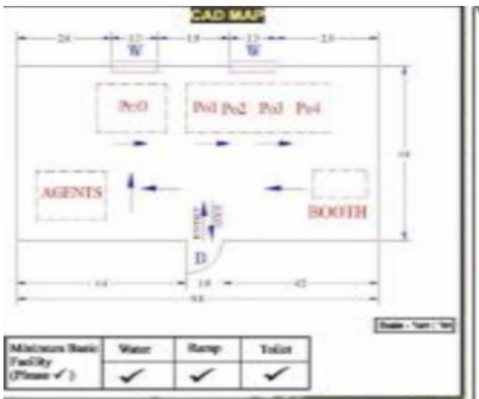

Google Map View

Polling Station Building Front View

Polling Station Front View

Cad View

Key MAP View

1 பெயர் : பன்னீர்செல்வம் தந்தை பெயர் : சொக்கலிங்கம் வீட்டு எண் : 1 வயது : 67 பாலினம் : ஆண்	RCP1823434 Photo is available	2 பெயர் : நாகம்மாள் கணவர் பெயர் : பன்னீர்செல்வம் வீட்டு எண் : 1 வயது : 67 பாலினம் : பெண்	RCP1823442 Photo is available	3 பெயர் : நாகராஜன் தந்தை பெயர் : சொக்கலிங்கம் வீட்டு எண் : 1 வயது : 57 பாலினம் : ஆண்	HJW0906834 Photo is available
4 பெயர் : பொன்முனியம்மாள் கணவர் பெயர் : நாகராஜன் வீட்டு எண் : 1 வயது : 43 பாலினம் : பெண்	HJW1007665 Photo is available	5 பெயர் : பாலாமனியசாமி தந்தை பெயர் : முனியசாமி வீட்டு எண் : 1-01 வயது : 39 பாலினம் : ஆண்	RCP0191650 Photo is available	S2 6 பெயர் : மணிமேகலை தந்தை பெயர் : மூக்தாண்டி வீட்டு எண் : 1-5 வயது : 31 பாலினம் : பெண்	RCP0759811 Photo is available
7 பெயர் : சிவசண்முகம் இதரர் பெயர் : மணிகண்டன் வீட்டு எண் : 1/25 வயது : 61 பாலினம் : ஆண்	RCP2309409 Photo is available	8 பெயர் : கன்னித்தாய் தந்தை பெயர் : தங்கராஜ் வீட்டு எண் : 1-101-2 வயது : 34 பாலினம் : பெண்	RCP1112390 Photo is available	9 பெயர் : கோபிகா ஜெயபுரீ தந்தை பெயர் : பூராஜா வீட்டு எண் : 1/121/2 வயது : 23 பாலினம் : பெண்	RCP1987627 Photo is available
10 பெயர் : மாரிச்செல்வம் தந்தை பெயர் : முனியசாமி வீட்டு எண் : 1-203 வயது : 33 பாலினம் : ஆண்	RCP0658203 Photo is available	11 பெயர் : பொன்றாஜ் தந்தை பெயர் : முனியசாமி வீட்டு எண் : 1-203 வயது : 31 பாலினம் : ஆண்	RCP0658195 Photo is available	12 பெயர் : பெருமா கணவர் பெயர் : மதுரை வீரன் வீட்டு எண் : 1-204 வயது : 55 பாலினம் : பெண்	RCP1043900 Photo is available
13 பெயர் : ஆனந்தசெல்வி தந்தை பெயர் : மதுரை வீரன் வீட்டு எண் : 1-204 வயது : 35 பாலினம் : பெண்	RCP0385229 Photo is available	14 பெயர் : சங்கர் தந்தை பெயர் : மதுரை வீரன் வீட்டு எண் : 1-204 வயது : 34 பாலினம் : ஆண்	RCP0385237 Photo is available	15 பெயர் : தங்கமாரியப்பன் தந்தை பெயர் : மதுரைவீரன் வீட்டு எண் : 1-204 வயது : 32 பாலினம் : ஆண்	RCP0658260 Photo is available
16 பெயர் : பெ. செந்தூரன் தந்தை பெயர் : பெரியசாமி வீட்டு எண் : 1/205 வயது : 67 பாலினம் : ஆண்	RCP2098010 Photo is available	17 பெயர் : முத்துகிருஷ்ணன் தந்தை பெயர் : செந்தூரன் வீட்டு எண் : 1-205 வயது : 36 பாலினம் : ஆண்	RCP0876573 Photo is available	S 18 பெயர் : சண்முக லட்சுமி தந்தை பெயர் : செந்தூரன் வீட்டு எண் : 1-205 வயது : 34 பாலினம் : பெண்	RCP0876581 Photo is available
# 19 பெயர் : முருகப்பெருமாள் செ தந்தை பெயர் : செந்தூரன் வீட்டு எண் : 1/205, கிழக்குத்தெரு, வயது : 32 பாலினம் : ஆண்	RCP0658245 Photo is available	20 பெயர் : மணிமேகலை தந்தை பெயர் : செந்தூரன் வீட்டு எண் : 1-205 வயது : 28 பாலினம் : பெண்	RCP1043868 Photo is available	21 பெயர் : ஆனந்தஜோதி கணவர் பெயர் : சண்முகராஜ் வீட்டு எண் : 1/206 வயது : 29 பாலினம் : பெண்	RCP1305143 Photo is available
22 பெயர் : மனோஜ் குமார் தந்தை பெயர் : மாரியப்பன் வீட்டு எண் : 1/209 வயது : 26 பாலினம் : ஆண்	RCP2035251 Photo is available	23 பெயர் : ரதிமீனா தந்தை பெயர் : மாரியப்பன் வீட்டு எண் : 1/209 வயது : 25 பாலினம் : பெண்	RCP2035558 Photo is available	24 பெயர் : கமலேஷ் தந்தை பெயர் : மாரியப்பன் வீட்டு எண் : 1/209 வயது : 23 பாலினம் : ஆண்	RCP2035509 Photo is available
25 பெயர் : சின்னராஜாராமன் தந்தை பெயர் : கணேசன் வீட்டு எண் : 1-211 வயது : 35 பாலினம் : ஆண்	RCP0930453 Photo is available	26 பெயர் : ஜெயந்தி கணவர் பெயர் : அழகுபெருமாள் வீட்டு எண் : 1-211 வயது : 32 பாலினம் : பெண்	RCP1222306 Photo is available	27 பெயர் : ராம கிருஷ்ணன் தந்தை பெயர் : சின்னதுரை வீட்டு எண் : 1/211-1 வயது : 47 பாலினம் : ஆண்	RCP1349562 Photo is available
28 பெயர் : பவித்ரா தந்தை பெயர் : சண்முகராஜ் வீட்டு எண் : 1/212 வயது : 25 பாலினம் : பெண்	RCP1897263 Photo is available	29 பெயர் : கார்த்திக் ராஜா தந்தை பெயர் : குழந்தைவேல் வீட்டு எண் : 1-216a வயது : 27 பாலினம் : ஆண்	RCP1222264 Photo is available	30 பெயர் : தெய்வலட்சுமி தந்தை பெயர் : குழந்தை வேல் வீட்டு எண் : 1-216-A வயது : 37 பாலினம் : பெண்	RCP0658351 Photo is available