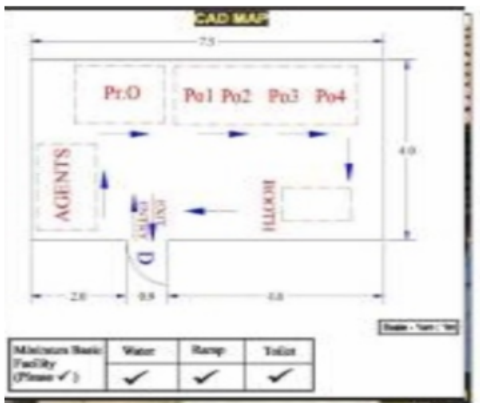

Google Map View

Polling Station Building Front View

Polling Station Front View

Cad View

Key MAP View

1 பெயர் : ஜோதி கணவர் பெயர்: ராஜா வீட்டு எண் : 1 வயது : 51 பாலினம் : பெண்	RCP0761312 Photo is available	2 பெயர் : தங்கம் கணவர் பெயர்: பால முருகன் வீட்டு எண் : 1 வயது : 46 பாலினம் : பெண்	RCP0761098 Photo is available	3 பெயர் : தங்கதர்ஷினி தந்தை பெயர்: சிவக்குமார் வீட்டு எண் : 1 வயது : 22 பாலினம் : பெண்	RCP2257814 Photo is available
4 பெயர் : தேவபிரபு தந்தை பெயர்: சைமன் வீட்டு எண் : 1-25 வயது : 37 பாலினம் : ஆண்	RCP0019869 Photo is available	5 பெயர் : சரத் பாபு தந்தை பெயர்: பொயிலான் மாடசாமி வீட்டு எண் : 1/28 வயது : 26 பாலினம் : ஆண்	RCP1381300 Photo is available	6 பெயர் : காசி தங்கம் கணவர் பெயர்: ஜெயமுருகன் வீட்டு எண் : 1-31-D வயது : 42 பாலினம் : பெண்	RCP0658922 Photo is available
7 பெயர் : தங்க செல்வம் அன்னாள் பூங்கொடி கணவர் பெயர்: ஜெயக்குமார் வீட்டு எண் : 1-48 வயது : 44 பாலினம் : பெண்	RCP1094358 Photo is available	8 பெயர் : மாரியப்பன் தந்தை பெயர்: முத்தையா வீட்டு எண் : 1-49 வயது : 37 பாலினம் : ஆண்	RCP0658930 Photo is available	9 பெயர் : சொர்ணமாரியம்மாள் கணவர் பெயர்: சுடலமணி வீட்டு எண் : 1-52 வயது : 45 பாலினம் : பெண்	RCP0385377 Photo is available
10 பெயர் : ரத்தினம் கணவர் பெயர்: தமிழரசன் வீட்டு எண் : 1/72e1 வயது : 65 பாலினம் : பெண்	RCP1381847 Photo is available	11 பெயர் : தமிழரசன் தந்தை பெயர்: சங்கரலிங்கம் வீட்டு எண் : 1/72e1 வயது : 60 பாலினம் : ஆண்	RCP1381912 Photo is available	12 பெயர் : லிங்கராஜ் தந்தை பெயர்: தமிழரசன் வீட்டு எண் : 1/72e1 வயது : 25 பாலினம் : ஆண்	RCP1897248 Photo is available
13 பெயர் : மாரிதங்கம் கணவர் பெயர்: பரமசிவன் வீட்டு எண் : 1-76 வயது : 59 பாலினம் : பெண்	RCP0486837 Photo is available	14 பெயர் : முருகன் தந்தை பெயர்: மதுரைவீரன் வீட்டு எண் : 1-205-3 வயது : 62 பாலினம் : ஆண்	RCP0455865 Photo is available	15 பெயர் : மாரிசாமி தந்தை பெயர்: முருகன் வீட்டு எண் : 1-205-3 வயது : 35 பாலினம் : ஆண்	RCP0455972 Photo is available
16 பெயர் : மாரிச்செல்வம் தந்தை பெயர்: தங்கராஜ் வீட்டு எண் : 1-211 வயது : 35 பாலினம் : ஆண்	RCP0455964 Photo is available	17 பெயர் : பொன்செல்வி கணவர் பெயர்: கோயிலிச்சை வீட்டு எண் : 1-220 வயது : 41 பாலினம் : பெண்	RCP0456277 Photo is available	18 பெயர் : முத்துசெல்வி கணவர் பெயர்: முத்துக்குமார் வீட்டு எண் : 1-222 வயது : 32 பாலினம் : பெண்	RCP1112937 Photo is available
19 பெயர் : ஜெஃலட்சுமி கணவர் பெயர்: சுந்தரலிங்கம் வீட்டு எண் : 1-222-8 வயது : 55 பாலினம் : பெண்	RCP0486860 Photo is available	20 பெயர் : ஹரிகர சுப்பிரமணியன் ஈ தந்தை பெயர்: ஈஸ்வரன் வீட்டு எண் : 1/223 - 9ஏ வயது : 23 பாலினம் : ஆண்	RCP2044089 Photo is available	21 பெயர் : தங்க செல்வம் தந்தை பெயர்: ஆறுமுகச்சாமி வீட்டு எண் : 1/235 வயது : 22 பாலினம் : ஆண்	RCP2303808 Photo is available
22 பெயர் : தங்க சுரேஷ் தந்தை பெயர்: ஆறுமுகச்சாமி வீட்டு எண் : 1/235 வயது : 20 பாலினம் : ஆண்	RCP2355832 Photo is available	23 பெயர் : தங்க கணேஷ் தந்தை பெயர்: பழனிச்சாமி வீட்டு எண் : 1/237 வயது : 23 பாலினம் : ஆண்	RCP2088169 Photo is available	24 பெயர் : தங்க அசோக் தந்தை பெயர்: பழனிசாமி வீட்டு எண் : 1/237 வயது : 22 பாலினம் : ஆண்	RCP2261907 Photo is available
25 பெயர் : சரவணக்குமார் தந்தை பெயர்: பாஸ்கரன் வீட்டு எண் : 1/237-1 வயது : 32 பாலினம் : ஆண்	RCP1953033 Photo is available	26 பெயர் : சண்முகராஜ் தந்தை பெயர்: ஆறுமுக பெருமாள் வீட்டு எண் : 1-374 வயது : 49 பாலினம் : ஆண்	RCP0520056 Photo is available	27 பெயர் : செந்தூர்மணி தந்தை பெயர்: சண்முகராஜ் வீட்டு எண் : 1-374 வயது : 40 பாலினம் : பெண்	RCP0486910 Photo is available
28 பெயர் : மாரிமுத்து தந்தை பெயர்: முனியாண்டி வீட்டு எண் : 2/11 வயது : 33 பாலினம் : ஆண்	RCP1382324 Photo is available	29 பெயர் : சசிகலா கணவர் பெயர்: பொன்முருகன் வீட்டு எண் : 2-12 வயது : 48 பாலினம் : பெண்	RCP0019950 Photo is available	30 பெயர் : லட்சுமணன் தந்தை பெயர்: சண்முகம் வீட்டு எண் : 2-18 வயது : 79 பாலினம் : ஆண்	RCP0486886 Photo is available