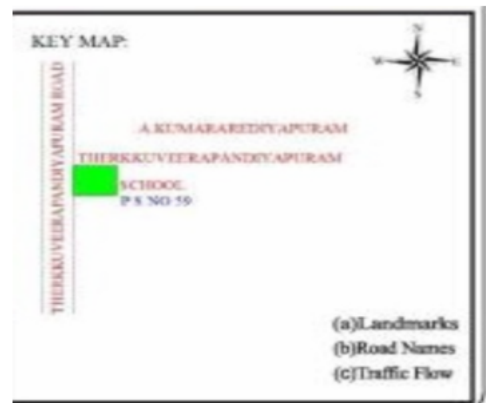

Google Map View

Polling Station Building Front View

Polling Station Front View

Cad View

Key MAP View

1 பெயர் : முனியம்மாள் கணவர் பெயர்: தங்கமாரி வீட்டு எண் : 1 வயது : 86 பாலினம் : பெண்	RCP1858083	Photo is available	2 பெயர் : ராமர் தந்தை பெயர்: தங்கமாரி வீட்டு எண் : 1 வயது : 61 பாலினம் : ஆண்	RCP1858091	Photo is available	3 பெயர் : முத்துக்குட்டி கணவர் பெயர்: ராமர் வீட்டு எண் : 1 வயது : 55 பாலினம் : பெண்	RCP1858109	Photo is available
4 பெயர் : கண்ணன் தந்தை பெயர்: சுப்பையாபண்டிதன் வீட்டு எண் : 1 வயது : 51 பாலினம் : ஆண்	RCP1858117	Photo is available	5 பெயர் : தங்கமாரியப்பன் தந்தை பெயர்: ராமர் வீட்டு எண் : 1-1B வயது : 30 பாலினம் : ஆண்	RCP0877274	Photo is available	6 பெயர் : மகேஸ்வரி தந்தை பெயர்: ராமர் வீட்டு எண் : 1-1B வயது : 28 பாலினம் : பெண்	RCP1113174	Photo is available
7 பெயர் : விக்னெஷ்வரன் தந்தை பெயர்: குருசாமி வீட்டு எண் : 1/2 வயது : 27 பாலினம் : ஆண்	RCP1340793	Photo is available	8 பெயர் : செந்தில் குமரன் தந்தை பெயர்: குருசாமி வீட்டு எண் : 1/2 கிழக்கு தெரு வயது : 24 பாலினம் : ஆண்	RCP2335255	Photo is available	9 பெயர் : மாதவன் தந்தை பெயர்: குருசாமி வீட்டு எண் : 1/2மேற்கு தெரு வயது : 23 பாலினம் : ஆண்	RCP2335149	Photo is available
10 பெயர் : பெத்தனாட்சி தந்தை பெயர்: முருகன் வீட்டு எண் : 1/3 வயது : 23 பாலினம் : பெண்	RCP2178820	Photo is available	11 பெயர் : ஜெயந்தி கணவர் பெயர்: கருப்பசாமி வீட்டு எண் : 1/4 வயது : 37 பாலினம் : பெண்	RCP1340868	Photo is available	12 பெயர் : வெண்ணிலா தந்தை பெயர்: பால் பாண்டி வீட்டு எண் : 1/8 வயது : 24 பாலினம் : பெண்	RCP1985720	Photo is available
13 பெயர் : பவித்ரா தந்தை பெயர்: பால்பாண்டி வீட்டு எண் : 1/8 வயது : 22 பாலினம் : பெண்	RCP2247690	Photo is available	14 பெயர் : மணிகண்டன் பா தந்தை பெயர்: பால்பாண்டி வீட்டு எண் : 1/8 வயது : 21 பாலினம் : ஆண்	RCP2392132	Photo is available	15 பெயர் : செல்வலட்சுமி கணவர் பெயர்: ஜெயம் வீட்டு எண் : 1-9 வயது : 31 பாலினம் : பெண்	RCP1158708	Photo is available
16 பெயர் : குருலட்சுமி தந்தை பெயர்: ஜெயம் வீட்டு எண் : 1-9 வயது : 29 பாலினம் : பெண்	RCP1158765	Photo is available	17 பெயர் : சந்தனக்குமார் தந்தை பெயர்: ஜெயம் வீட்டு எண் : 1-9 வயது : 28 பாலினம் : ஆண்	RCP1158757	Photo is available	18 பெயர் : மாரிசெல்வி தந்தை பெயர்: ஜெயம் வீட்டு எண் : 1/9 வயது : 25 பாலினம் : பெண்	RCP2179208	Photo is available
19 பெயர் : மணிகணேஷ் தந்தை பெயர்: வீரப்பெருமாள் வீட்டு எண் : 1-10 வயது : 50 பாலினம் : ஆண்	RCP0643361	Photo is available	20 பெயர் : வீரப்பெருமாள் தந்தை பெயர்: மணிகணேஷ் வீட்டு எண் : 1/10 வயது : 21 பாலினம் : ஆண்	RCP2199958	Photo is available	21 பெயர் : பகவத் ரம்யா தந்தை பெயர்: சீனிவாசகராகவன் வீட்டு எண் : 1-11 வயது : 28 பாலினம் : பெண்	RCP1044692	Photo is available
22 பெயர் : ஸ்ரீராம் தந்தை பெயர்: சீனிவாசராகவன் வீட்டு எண் : 1/11 வயது : 23 பாலினம் : ஆண்	RCP1985928	Photo is available	23 பெயர் : பொய்யாமொழி தந்தை பெயர்: கார்த்தீசன் வீட்டு எண் : 1-13 வயது : 28 பாலினம் : ஆண்	RCP1158534	Photo is available	24 பெயர் : முருகன் தந்தை பெயர்: சுப்பையா வீட்டு எண் : 1/16 வயது : 47 பாலினம் : ஆண்	RCP2110021	Photo is available
25 பெயர் : ஜெய கலா கணவர் பெயர்: முருகன் வீட்டு எண் : 1/16 வயது : 46 பாலினம் : பெண்	RCP2109882	Photo is available	26 பெயர் : சரண்யா தந்தை பெயர்: சுப்பையா வீட்டு எண் : 1-16 வயது : 33 பாலினம் : பெண்	RCP1044619	Photo is available	27 பெயர் : மொட்டைராஜ் தந்தை பெயர்: பரமசிவன் வீட்டு எண் : 1-17 வயது : 46 பாலினம் : ஆண்	RCP1177666	Photo is available
28 பெயர் : உமா மகேஷ்வரி கணவர் பெயர்: இலட்சுமணப்பெருமாள் வீட்டு எண் : 1/17 வயது : 40 பாலினம் : பெண்	UPG0900662	Photo is available	29 பெயர் : முத்துராஜ் தந்தை பெயர்: சங்கரபாண்டியன் வீட்டு எண் : 1/17 வயது : 36 பாலினம் : ஆண்	RCP0280073	Photo is available	30 பெயர் : மாரியம்மாள் கணவர் பெயர்: முத்துராஜ் வீட்டு எண் : 1-17 வயது : 34 பாலினம் : பெண்	RCP1158690	Photo is available