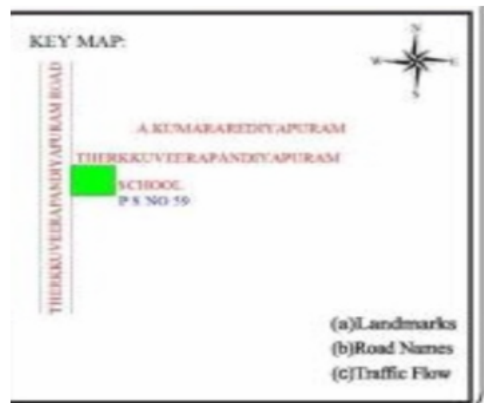

Google Map View

Polling Station Building Front View

Polling Station Front View

Cad View

Key MAP View

1 பெயர் : சிவகந்தமுத்தாழ்வார் கணவர் பெயர்: பெருமாள்ரெட்டியார் வீட்டு எண் : 1 வயது : 79 பாலினம் : பெண்	RCP1863901 Photo is available	2 பெயர் : ஜெகதீஸ்வரன் தந்தை பெயர்: பெருமாள்ரெட்டியார் வீட்டு எண் : 1 வயது : 47 பாலினம் : ஆண்	HJW1612654 Photo is available	3 பெயர் : ஆதிலட்சுமி பி கணவர் பெயர்: பிச்சையா வீட்டு எண் : 1-100A வயது : 36 பாலினம் : பெண்	RCP1158625 Photo is available
4 பெயர் : மொட்டைசுஸ்வரி தந்தை பெயர்: மாரியப்பன் வீட்டு எண் : 1-100A வயது : 33 பாலினம் : பெண்	RCP0386524 Photo is available	5 பெயர் : பாப்பாத்தி கணவர் பெயர்: கணேசன் வீட்டு எண் : 2 வயது : 70 பாலினம் : பெண்	RCP1863919 Photo is available	6 பெயர் : கார்த்தீசன் தந்தை பெயர்: கணேசன் வீட்டு எண் : 2 வயது : 51 பாலினம் : ஆண்	RCP1863927 Photo is available
7 பெயர் : பொற்கொடி கணவர் பெயர்: கார்த்தீசன் வீட்டு எண் : 2 வயது : 46 பாலினம் : பெண்	HJW1613140 Photo is available	8 பெயர் : சண்முகராஜ் தந்தை பெயர்: கணேசன் வீட்டு எண் : 2 வயது : 44 பாலினம் : ஆண்	HJW3079829 Photo is available	9 பெயர் : அழகுசங்கர் தந்தை பெயர்: கணேசன் வீட்டு எண் : 2 வயது : 40 பாலினம் : ஆண்	RCP0192633 Photo is available
10 பெயர் : இராஜலெட்சுமி கணவர் பெயர்: பரமசிவன் வீட்டு எண் : 2-67 வயது : 38 பாலினம் : பெண்	RCP1177518 Photo is available	11 பெயர் : சுவேகா தந்தை பெயர்: ஆழ்வார்சாமி வீட்டு எண் : 2-69-B வயது : 28 பாலினம் : பெண்	RCP1177526 Photo is available	12 பெயர் : மந்திரம் தந்தை பெயர்: தளவாய்சாமி வீட்டு எண் : 3 வயது : 56 பாலினம் : ஆண்	RCP1863935 Photo is available
13 பெயர் : குருவம்மாள் கணவர் பெயர்: மந்திரம் வீட்டு எண் : 3 வயது : 54 பாலினம் : பெண்	RCP1863943 Photo is available	14 பெயர் : பாக்கியலெட்சுமி கணவர் பெயர்: ஆறுமுகம் வீட்டு எண் : 3-1B வயது : 42 பாலினம் : பெண்	RCP0111526 Photo is available	15 பெயர் : ஈஸ்வரி கணவர் பெயர்: சண்முகராஜ் வீட்டு எண் : 3-2 வயது : 39 பாலினம் : பெண்	RCP0111534 Photo is available
16 பெயர் : சண்முகப்பிரியா கணவர் பெயர்: அழகுசங்கர் வீட்டு எண் : 3-2 வயது : 39 பாலினம் : பெண்	RCP1158617 Photo is available	17 பெயர் : கருப்பசாமி தந்தை பெயர்: பொய்யாமொழி வீட்டு எண் : 3-2 வயது : 27 பாலினம் : ஆண்	RCP1177799 Photo is available	18 பெயர் : சுவம்மாள் தந்தை பெயர்: கார்த்தீசன் வீட்டு எண் : 3/2 வயது : 25 பாலினம் : பெண்	RCP1376995 Photo is available
19 பெயர் : பசங்கிளி தந்தை பெயர்: சின்ன பொய்யாழி வீட்டு எண் : 3/2 வயது : 25 பாலினம் : ஆண்	RCP1380450 Photo is available	20 பெயர் : அய்யலு ரெட்டியார் தந்தை பெயர்: பாப்பு ரெட்டியார் வீட்டு எண் : 3-3A வயது : 82 பாலினம் : ஆண்	RCP0111401 Photo is available	21 பெயர் : கண்ணன் தந்தை பெயர்: ராமசாமி ரெட்டியார் வீட்டு எண் : 3-3A வயது : 51 பாலினம் : ஆண்	RCP0111484 Photo is available
22 பெயர் : பாலசுப்பிரமணியன் தந்தை பெயர்: ராமசாமி ரெட்டியார் வீட்டு எண் : 3-3A வயது : 39 பாலினம் : ஆண்	RCP0111492 Photo is available	23 பெயர் : ராம்குமார் தந்தை பெயர்: வேல்சசாமி வீட்டு எண் : 3-4A1 வயது : 33 பாலினம் : ஆண்	RCP0386672 Photo is available	24 பெயர் : முத்துலெட்சுமி கணவர் பெயர்: பெத்துராஜ் வீட்டு எண் : 3-6a வயது : 31 பாலினம் : பெண்	RCP1158641 Photo is available
25 பெயர் : பெரியதுரை தந்தை பெயர்: முருகன் வீட்டு எண் : 3/7 வயது : 25 பாலினம் : ஆண்	RCP2369718 Photo is available	26 பெயர் : மாட்சாமி தந்தை பெயர்: பார்வதி வீட்டு எண் : 3-8 வயது : 62 பாலினம் : ஆண்	RCP0386516 Photo is available	27 பெயர் : பார்வதி கணவர் பெயர்: மாட்சாமி வீட்டு எண் : 3-8 வயது : 59 பாலினம் : பெண்	RCP0386532 Photo is available
28 பெயர் : அழகுலெட்சுமி கணவர் பெயர்: ஆறுமுகம் வீட்டு எண் : 3-8 வயது : 42 பாலினம் : பெண்	HJW0989921 Photo is available	29 பெயர் : கருப்பசாமி தந்தை பெயர்: கண்ணன் வீட்டு எண் : 3-9 வயது : 33 பாலினம் : ஆண்	RCP0456400 Photo is available	30 பெயர் : தனலட்சுமி தந்தை பெயர்: கண்ணன் வீட்டு எண் : 3/9 மேற்கு தெரு வயது : 19 பாலினம் : பெண்	RCP2370518 Photo is available